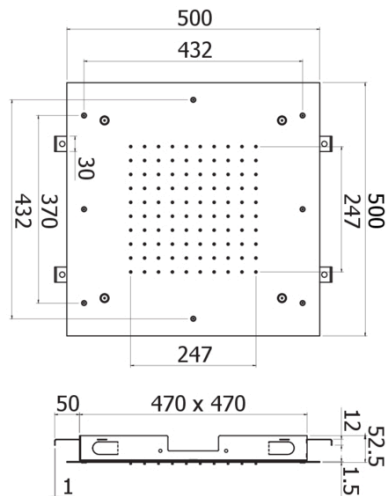

SOFFIONI DOCCIA

ZSOF 129 CLEVELAND

500x500mm

- 2 entrate

IMMAGINE

DISEGNO TECNICO

DESCRIZIONE

Soffione CLEVELAND ad incasso "Quadro" in metallo: