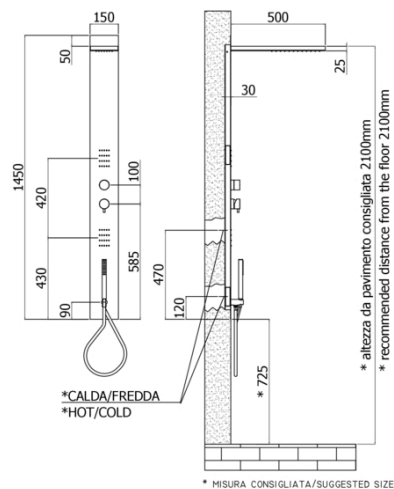

COLONNE DOCCIA

ZCOL 682 STAR

con miscelatore termostatico (con deviatore 3 vie)

IMMAGINE

DISEGNO TECNICO

DESCRIZIONE

Colonna doccia STAR ad incasso in acciaio inox completa di:

- supporto doccia fisso
- doccia PREMIUM in metallo
- flessibile PVC argento 1500mm