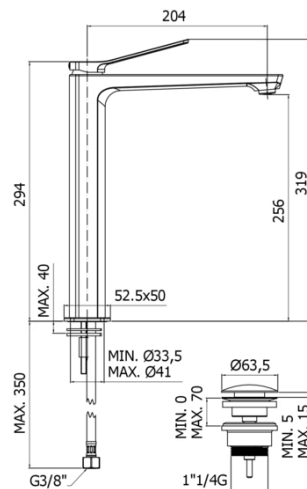

TILT

TI 081K

con scarico Clic-Clac 1"1/4G

IMMAGINE

DISEGNO TECNICO

DESCRIZIONE

Miscelatore lavabo prolungato completo di:

- aeratore M24x1
- set 2 flessibili inox 3/8" G