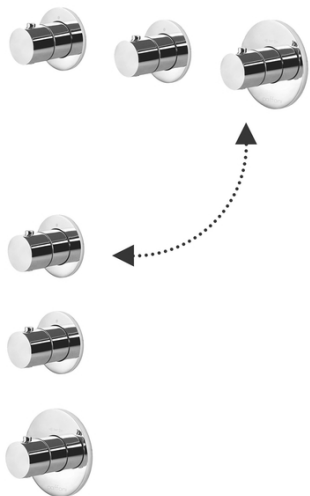

MODULAR BOX

MDE 018

per art. MDBOX018

- installazione orizzontale o verticale

IMMAGINE