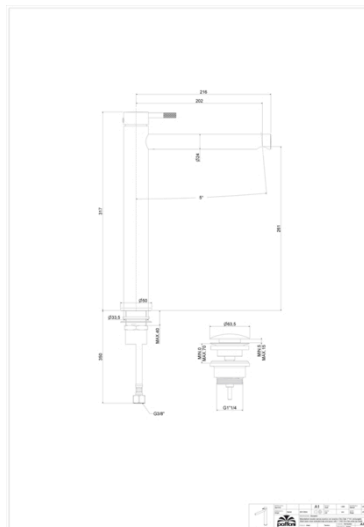

JOLLY

JL 081K

con scarico Clic-Clac 1"1/4G

IMMAGINE

DISEGNO TECNICO

DESCRIZIONE

Miscelatore lavabo prolungato completo di:

- aeratore M16,5x1
- set 2 flessibili inox 3/8"G

FINITURE

CR

NO

ST

COLLEGAMENTI

PORTATA

ESPLOSO RICAMBI

FOGLIO ISTRUZIONE