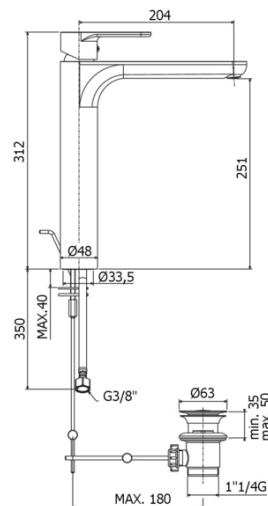

# GREEN

GR 085

con scarico automatico 1"1/4G

## DISEGNO TECNICO

## DESCRIZIONE

Miscelatore lavabo prolungato completo di:

- aeratore M24x1 Slim air
- set 2 flessibili inox 3/8"G