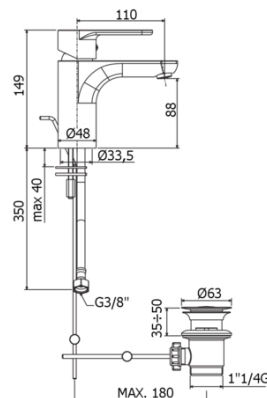

## GR 075

con scarico automatico 1"1/4G

### DISEGNO TECNICO

### DESCRIZIONE

Miscelatore lavabo completo di:

- aeratore slim air M24x1
- set 2 flessibili inox 3/8"G