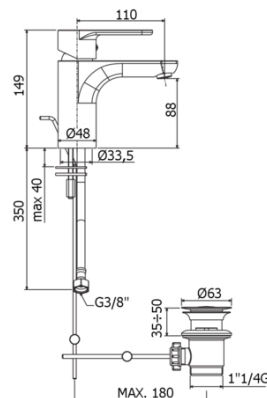

GREEN

GR 075.. -ES

con scarico automatico 1"1/4G

IMMAGINE

DISEGNO TECNICO

DESCRIZIONE

Miscelatore lavabo completo di:

- cartuccia Energy Saving
- aeratore slim air M24x1
- set 2 flessibili inox 3/8"G