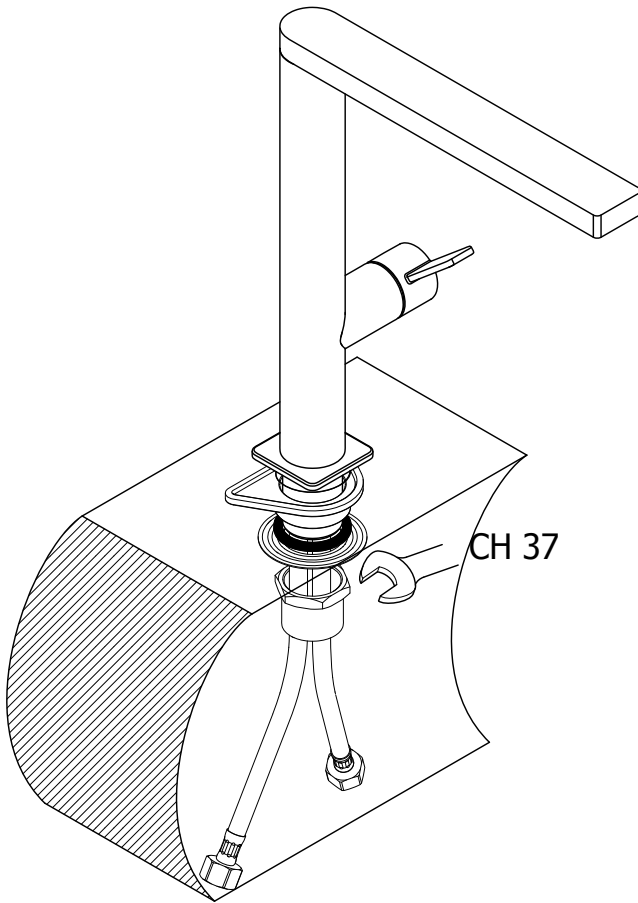

ROCK

987..

IST182
Rev.2019.00

1

Montaggio Assembly

$65 \pm 5^{\circ}\text{C}$

$15 \pm 5^{\circ}\text{C}$

MIN - MAX

OK

2 a

C

987 |

CH 37

G 3/8"

320
MAX

Ø 33,5 MIN
Ø 39 MAX

40 MAX

980

d

340
MAX

G 3/8"

CH 9

M

Manutenzione
Service