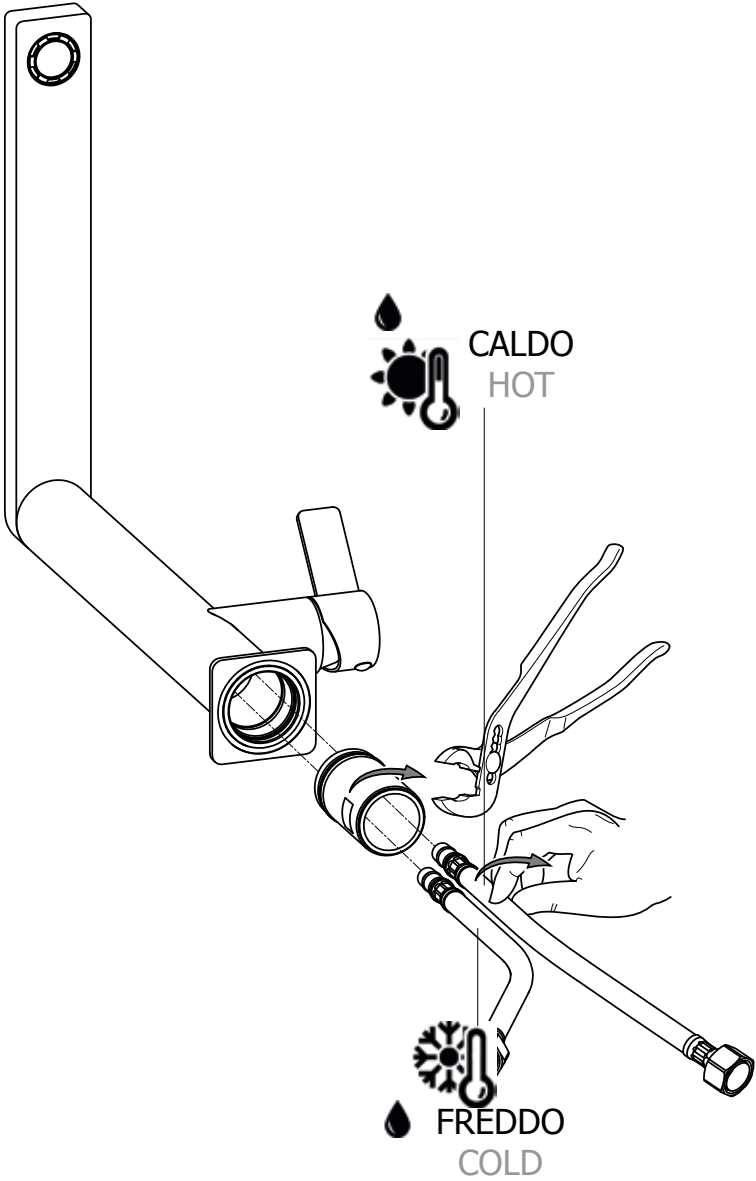

ROCK

987..

IST182
Rev.2019.00

1

Montaggio Assembly

$65 \pm 5^{\circ}\text{C}$

$15 \pm 5^{\circ}\text{C}$

MIN - MAX

OK

2 a

C

987 |

CH 37

G 3/8"

320
MAX

Ø 33,5 MIN
Ø 39 MAX

40 MAX

980

d

340
MAX

G 3/8"

CH 9

M

Manutenzione
Service