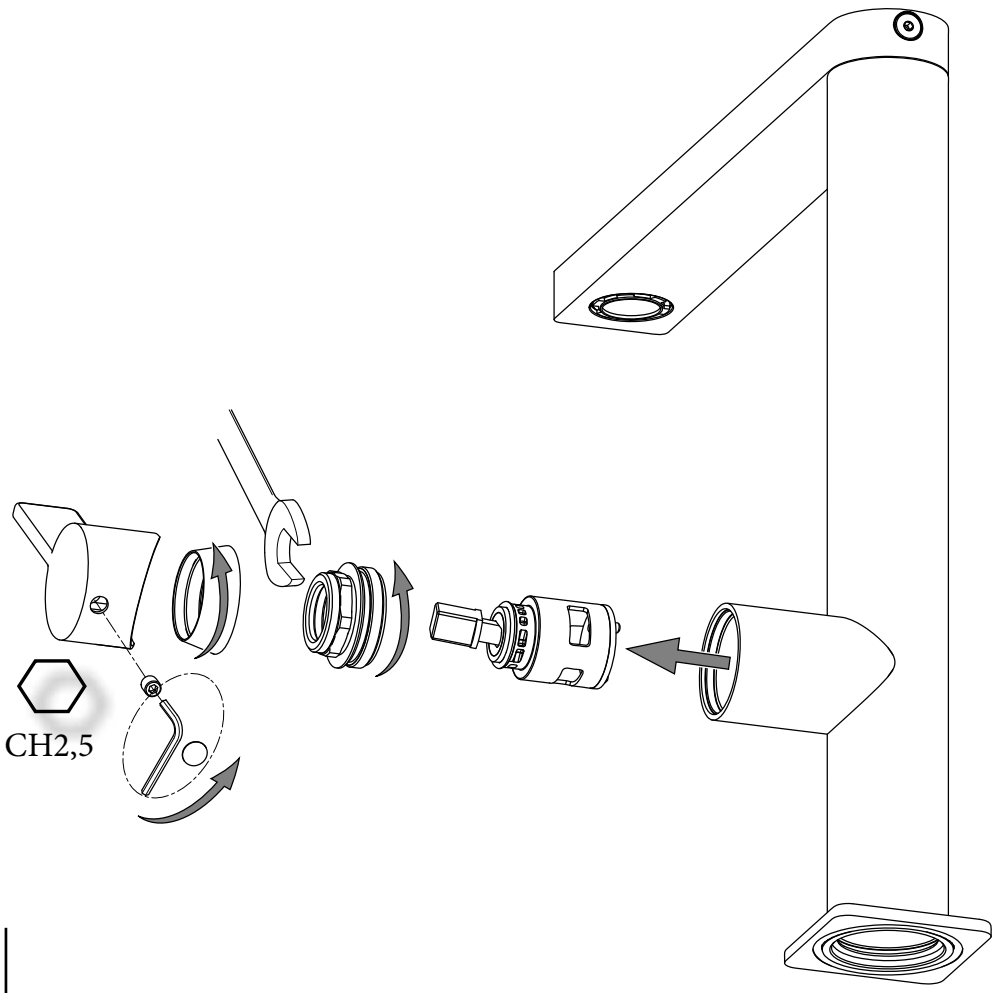

Sostituzione Cartuccia

How to replace Cartridge