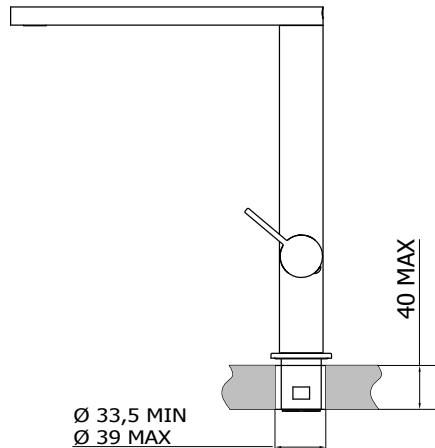

OK

2 a

C

987 |

CH 37

G 3/8"

320
MAX

Ø 33,5 MIN
Ø 39 MAX

40 MAX

980

d

340
MAX

G 3/8"

CH 9

M

Manutenzione
Service