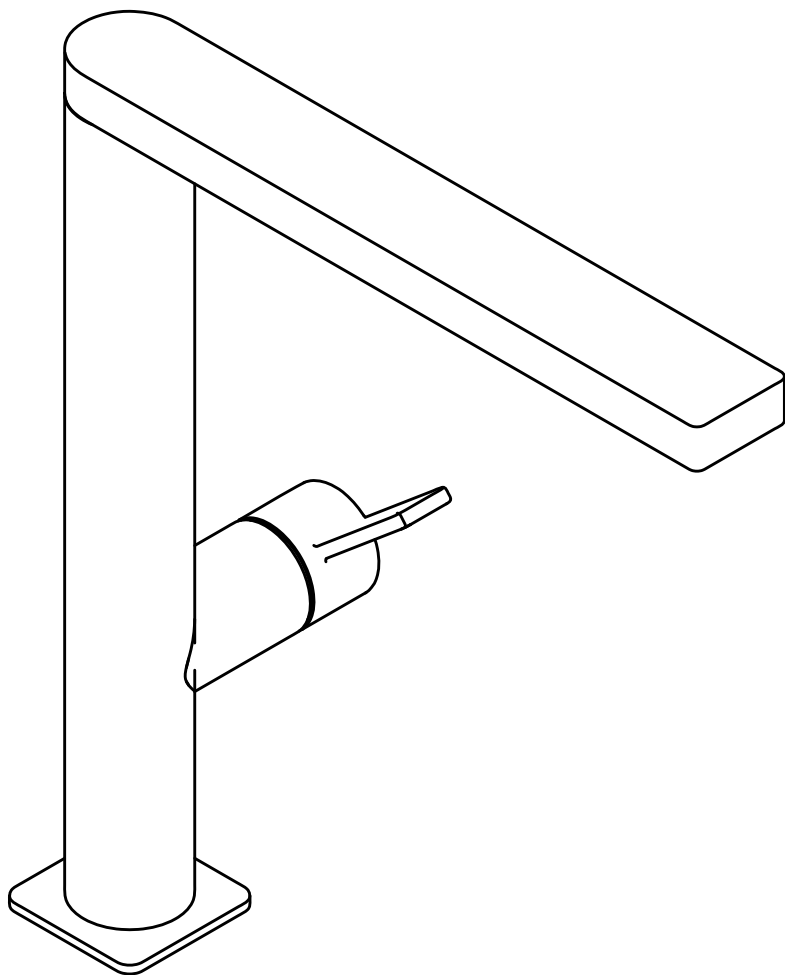

ROCK

987..

IST182
Rev.2019.00

1

Montaggio Assembly

$65 \pm 5^{\circ}\text{C}$

$15 \pm 5^{\circ}\text{C}$

MIN - MAX

OK

2 a

C

987 |

CH 37

G 3/8"

320
MAX

Ø 33,5 MIN
Ø 39 MAX