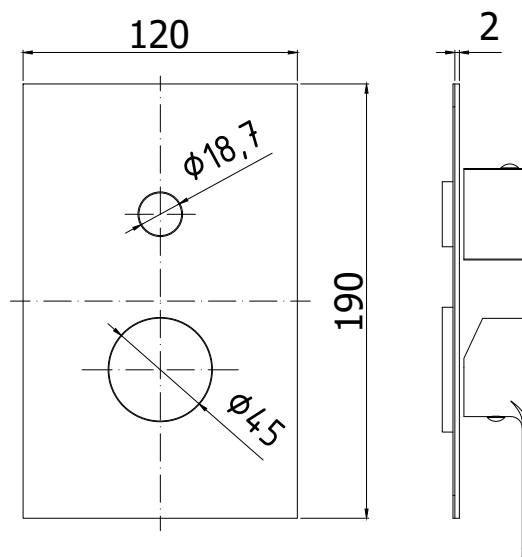

COLLEZIONE

incassi projects - concealed mixer projects

IMMAGINE PRODOTTO

DISEGNO TECNICO

DESCRIZIONE

Set esterno per art. WS 019CR/M

ART.

WS 019CR/MEST

da abbinare solo con art. INC01935CR

FINITURE

WS

CR/MEST - cromo con piastra acciaio inox

PAGINA PRODOTTO

www.paffoni.it