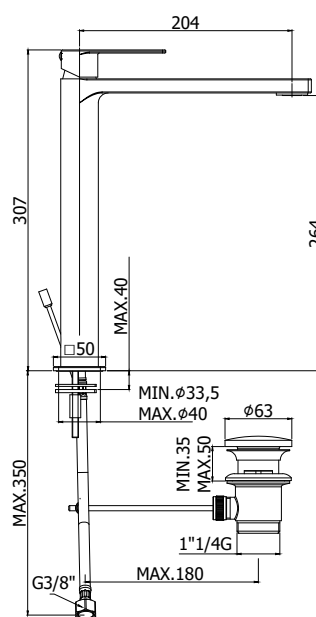

COLLEZIONE

tango

IMMAGINE PRODOTTO

DISEGNO TECNICO

DESCRIZIONE

Miscelatore lavabo prolungato completo di:

- aeratore M24x1
- set 2 flessibili inox 3/8" G

ART.

TA 081 . .
senza scarico

TA 081K . .
con scarico Clic-Clac 1"1/4G

TA 085 . .
con scarico automatico 1"1/4G

FINITURE

TA
CR - cromo
ST - finitura steel looking