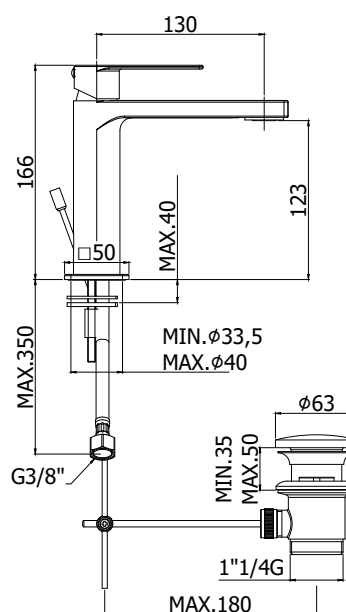

## DISEGNO TECNICO

## DESCRIZIONE

Miscelatore lavabo completo di:

- aeratore M24x1
- set 2 flessibili inox 3/8"G