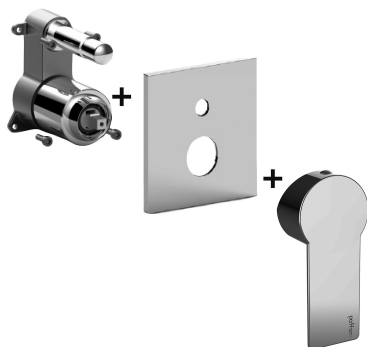

COLLEZIONE

tango

IMMAGINE PRODOTTO

DISEGNO TECNICO

DESCRIZIONE

Set esterno miscelatore incasso doccia (2 uscite) completo di:

- corpo miscelatore
- piastra in ABS 154x192mm e leva

ART.

TA BOX015 . .
con deviatore a pulsante

ZPRO BOX015 . .
Prolunga con deviatore per art. BOX015

- H30mm

FINITURE

TA
CR - cromo
ST/M - steel looking con piastra acciaio inox

ZPRO
CR - cromo
ST - finitura steel looking