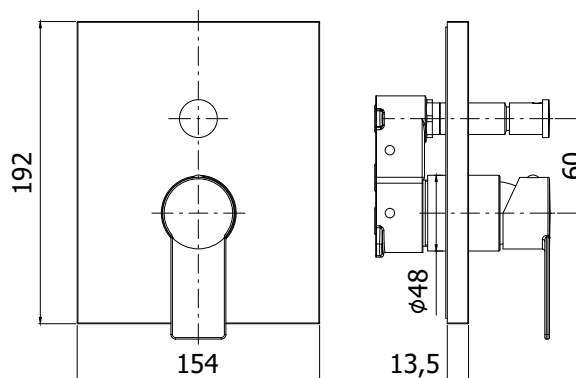

COLLEZIONE

tango

IMMAGINE PRODOTTO

DISEGNO TECNICO

DESCRIZIONE

Set esterno miscelatore incasso doccia (2 uscite) completo di:

- corpo miscelatore
- piastra in ABS 154x192mm e leva

ART.

TA BOX015 . .
con deviatore a pulsante

ZPRO BOX015 . .
Prolunga con deviatore per art. BOX015

- H30mm

FINITURE

TA
CR - cromo
ST/M - steel looking con piastra acciaio inox

ZPRO
CR - cromo
ST - finitura steel looking