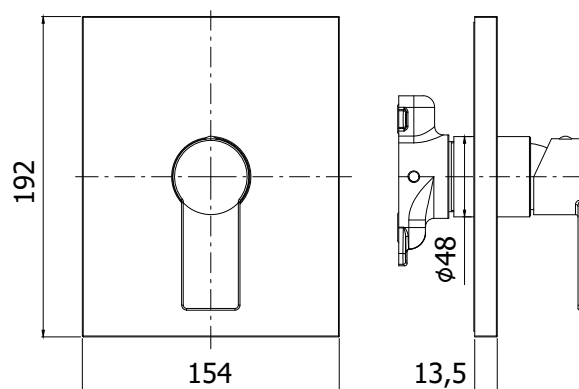

COLLEZIONE

tango

IMMAGINE PRODOTTO

DISEGNO TECNICO

DESCRIZIONE

Set esterno miscelatore incasso doccia (1 uscita) completo di:

- corpo miscelatore
- piastra in ABS 154x192mm e leva

ART.

TA BOX010 . .

senza deviatore

ZPRO BOX010 . .

Prolunga per art. BOX010

- H30mm

FINITURE

TA

CR - cromo