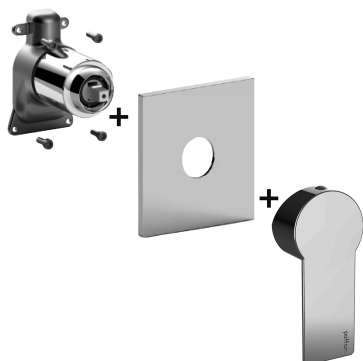

COLLEZIONE

tango

IMMAGINE PRODOTTO

DISEGNO TECNICO

DESCRIZIONE

Set esterno miscelatore incasso doccia (1 uscita) completo di:

- corpo miscelatore
- piastra in ABS 154x192mm e leva

ART.

TA BOX010 . .

senza deviatore

ZPRO BOX010 . .

Prolunga per art. BOX010

- H30mm

FINITURE

TA

CR - cromo