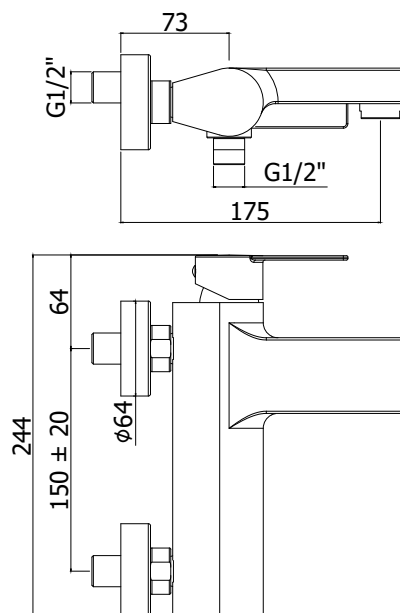

COLLEZIONE

tango

IMMAGINE PRODOTTO

DISEGNO TECNICO

DESCRIZIONE

Miscelatore vasca/doccia con deviatore completo di:

- aeratore M28x1
- set 2 eccentrici 1/2"x3/4"G e rosoni

ART.

TA 022 . .

senza set doccia

TA 023 . .

con supporto a muro snodato in ABS

- con doccia e flessibile

TA 026 . .

con supporto a muro fisso in ABS

- con doccia e flessibile