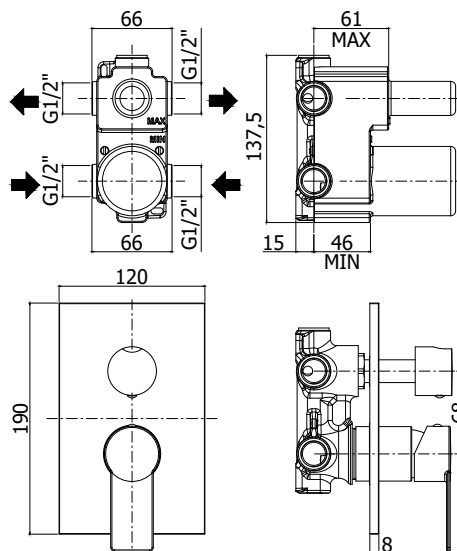

COLLEZIONE

tango

IMMAGINE PRODOTTO

DISEGNO TECNICO

DESCRIZIONE

Miscelatore incasso doccia (2 uscite) completo di:

- piastra 120x190mm
- attacchi 1/2"G

ART.

TA 018 . .
con cartuccia deviatore (2 uscite + 1 posizione combinata)

ZPRO 068 . .
Prolunga con deviatore per artt. 018-019
• H30mm

FINITURE

TA
CR - cromo
CR/M - cromo con piastra acciaio inox
ST/M - steel looking con piastra acciaio inox