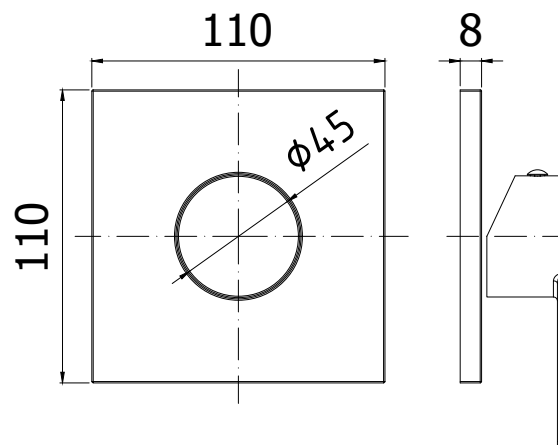

COLLEZIONE

since
1953

incassi projects - concealed mixer projects

IMMAGINE PRODOTTO

DISEGNO TECNICO

DESCRIZIONE

Set esterno per art. TA 010CR

ART.

TA 010CREST

da abbinare solo con art. INC01035CR

FINITURE

TA

CREST - cromo

PAGINA PRODOTTO

www.paffoni.it