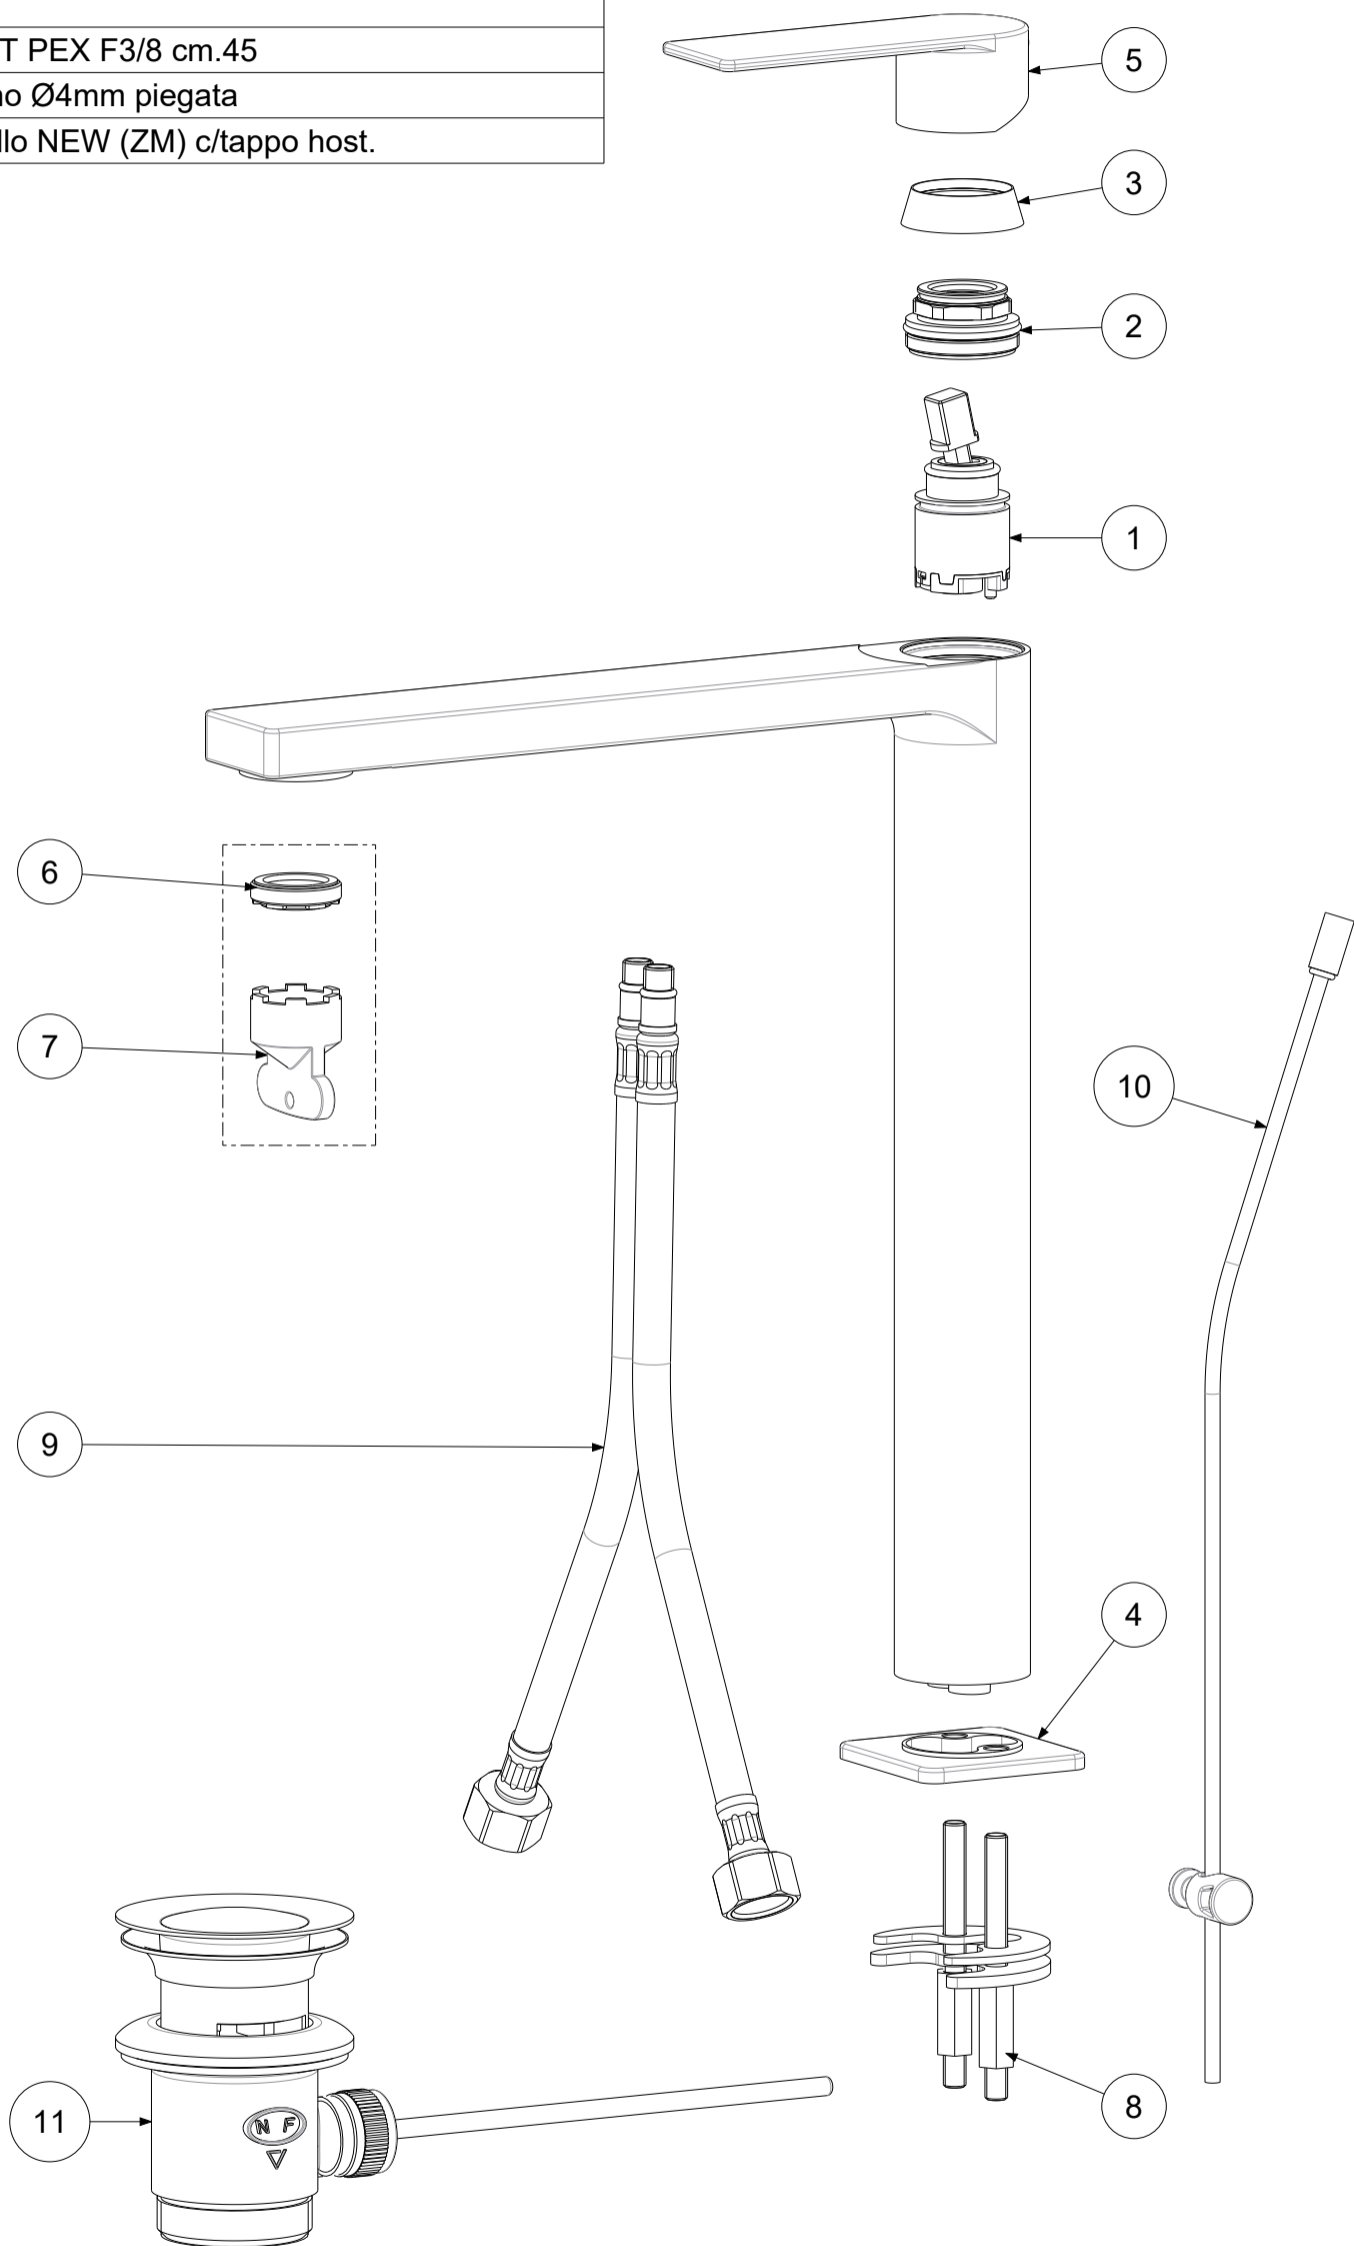

P Item	CODICE Code	DESCRIZIONE Designation
1	ZA91400	Cartuccia miscelatore D.25 NUOVA APERTA
2	ZGHI030..	Ghiera fermacartuccia (NUOVA) M30x1
3	ZCAP062..	Cappuccio sottoleva in metallo
4	ZBAS109..	Basetta
5	ZLEV180..	Leva completa Tango
6	ZAER090	Aeratore M24x1 SLIM AIR con chiavetta
7	ZAER091	Chiave montaggio aeratore SLIM AIR
8	ZFIS043	Set fissaggio
9	ZFLX102....	Set 2 flex inox SOFT PEX F3/8 cm.45
10	ZAST046..	Asta pomolo snodino Ø4mm piegata
11	ZSCA002..	Scarico 1"1/4 modello NEW (ZM) c/tappo host.

	APPROVATO: Approved:		<b>A3</b>	SCALA Scale	0,500	MATERIALE Material	VARI
	DISEGNATO: Design:	Giampani	09/09/2020	UNITA' Unit	mm	SERIE Range	TANGO
							
DESCRIZIONE - Description:							
Miscelatore lavabo prolungato con scarico automatico 1"1/4G Tall wash basin mixer with 1"1/4G pop up waste							
FOGLIO - Sheet:		Ricambio	CODICE - Part Number:		<b>TA085CR</b>		