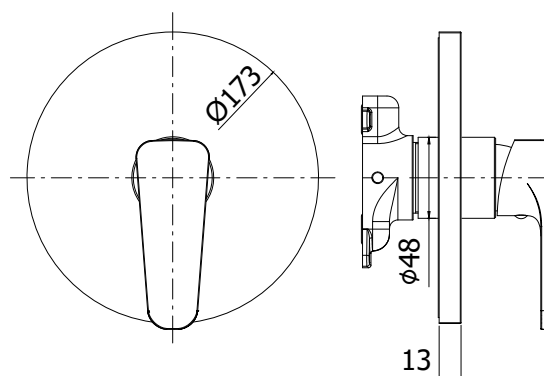

## DESCRIZIONE

Set esterno miscelatore incasso doccia (1 uscita) completo di:

- corpo miscelatore
- piastra in ABS Ø173mm e leva