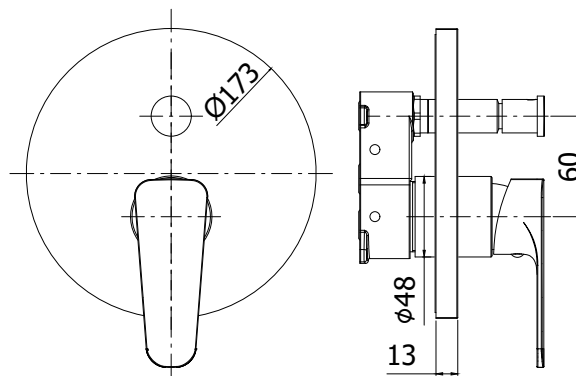

COLLEZIONE

sly

IMMAGINE PRODOTTO

DISEGNO TECNICO

DESCRIZIONE

Set esterno miscelatore incasso doccia (2 uscite) completo di:

- corpo miscelatore
- piastra in ABS Ø173mm e leva

ART.

SY BOX015 . .
con deviatore a pulsante

ZPRO BOX015 . .
Prolunga con deviatore per art. BOX015

- H30mm

FINITURE

SY
CR - cromo

ZPRO
CR - cromo

DOCUMENTAZIONE

DIAGRAMMA
PORTATA 1