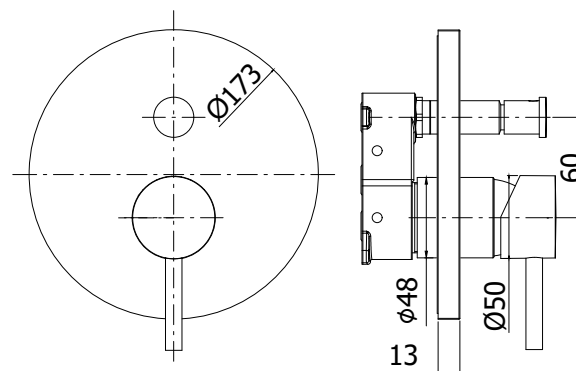

COLLEZIONE

stick

IMMAGINE PRODOTTO

DISEGNO TECNICO

DESCRIZIONE

Set esterno miscelatore incasso doccia (2 uscite) completo di:

- corpo miscelatore
- piastra in ABS Ø173mm e leva

ART.

SK BOX015 . .
con deviatore a pulsante

ZPRO BOX015 . .
Prolunga con deviatore per art. BOX015
• H30mm

FINITURE

SK
CR - cromo
ST/M - steel looking con piastra acciaio inox

ZPRO
CR - cromo
ST - finitura steel looking