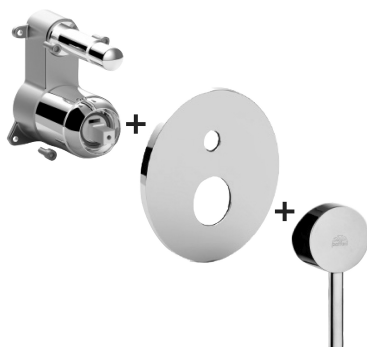

COLLEZIONE

stick

IMMAGINE PRODOTTO

DISEGNO TECNICO

DESCRIZIONE

Set esterno miscelatore incasso doccia (2 uscite) completo di:

- corpo miscelatore
- piastra in ABS Ø173mm e leva

ART.

SK BOX015 . .
con deviatore a pulsante

ZPRO BOX015 . .
Prolunga con deviatore per art. BOX015
• H30mm

FINITURE

SK
CR - cromo
ST/M - steel looking con piastra acciaio inox

ZPRO
CR - cromo
ST - finitura steel looking