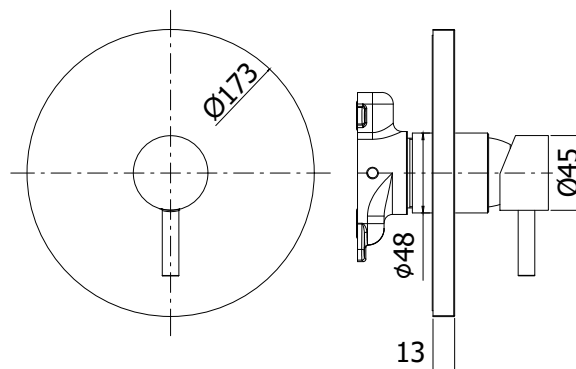

## DESCRIZIONE

Set esterno miscelatore incasso doccia (1 uscita) completo di:

- corpo miscelatore
- piastra in ABS Ø173mm e leva