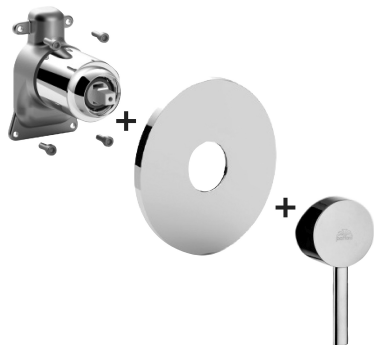

COLLEZIONE

stick

IMMAGINE PRODOTTO