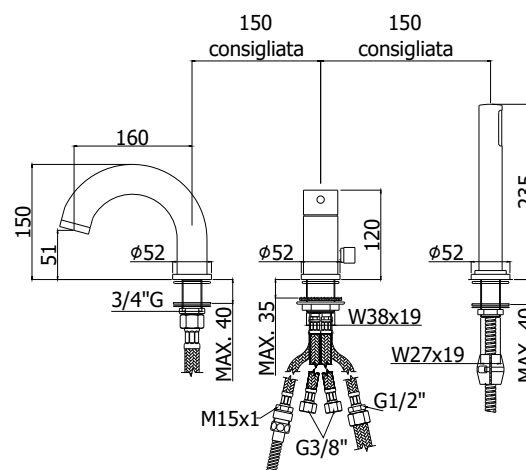

COLLEZIONE

stick

IMMAGINE PRODOTTO

DISEGNO TECNICO

DESCRIZIONE

Miscelatore bordo vasca con deviatore completo di:

- set 5 flex inox per miscelatore
- doccia e flessibile con piombo

ART.

SK 041L . .

senza bocca erogazione (2 fori)

SK 040L . .

con bocca e aeratore M28x1 (3 fori)

FINITURE

SK

CR - cromo

DOCUMENTAZIONE