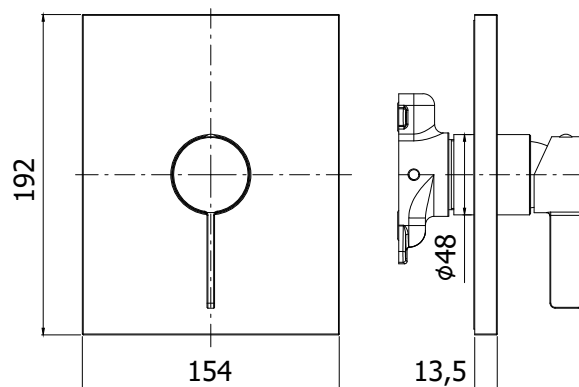

## DESCRIZIONE

Set esterno miscelatore incasso doccia (1 uscita) completo di:

- corpo miscelatore
- piastra in ABS 154x192mm e leva