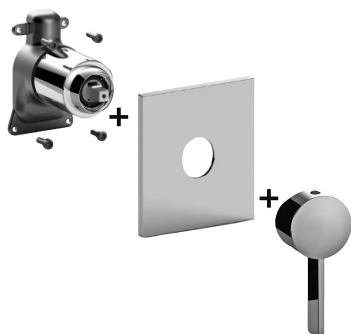

COLLEZIONE

rock

IMMAGINE PRODOTTO