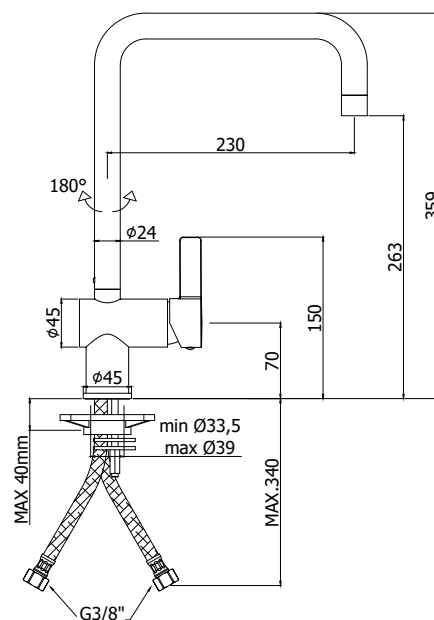

COLLEZIONE

rock

IMMAGINE PRODOTTO

DISEGNO TECNICO

DESCRIZIONE

Miscelatore lavello monoforo completo di:

- aeratore M22x1
- set 2 flessibili inox 3/8"G

ART.

RO 980 . .
con canna orientabile

FINITURE

RO
CR - cromo
ST - finitura steel looking

DOCUMENTAZIONE

DIAGRAMMA
PORTATA 1

ISTRUZIONI
INSTALLAZIONE

PAGINA PRODOTTO

www.paffoni.it