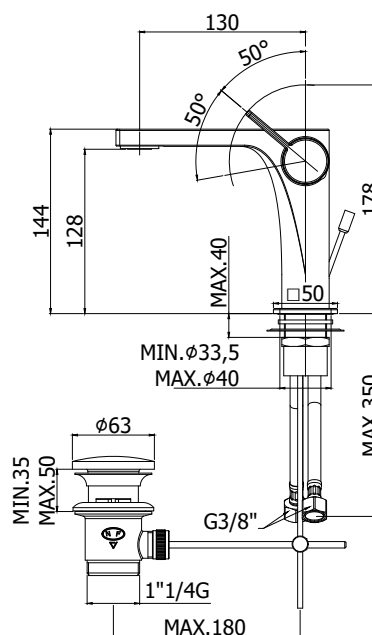

## DISEGNO TECNICO

## DESCRIZIONE

Miscelatore lavabo completo di:

- aeratore M24x1
- set 2 flessibili inox 3/8"G

## ART.

**RO 071 . .**  
senza scarico

**RO 071K . .**  
con scarico Clic-Clac 1"1/4G

**RO 075 . .**  
con scarico automatico 1"1/4G