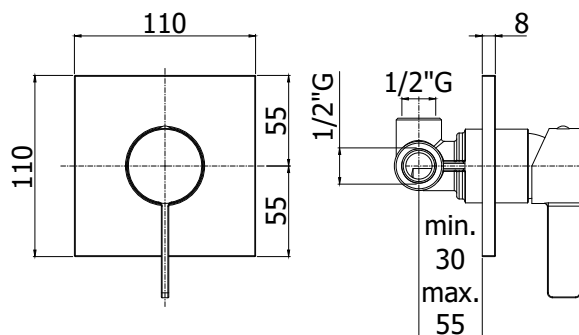

## DESCRIZIONE

Miscelatore incasso doccia (1 uscita) completo di:

- piastra 110x110mm
- attacchi 1/2"G