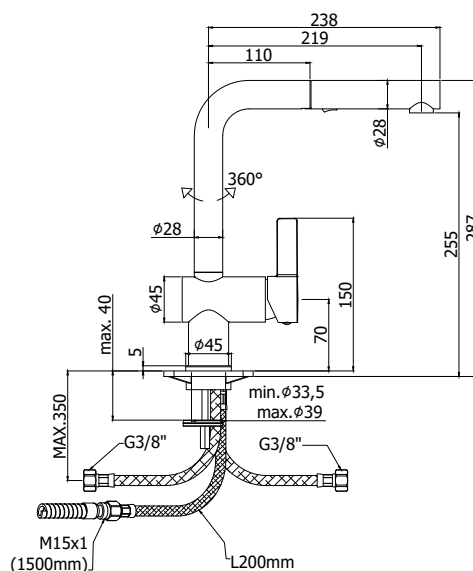

## DISEGNO TECNICO

## DESCRIZIONE

Miscelatore lavello monoforo con canna orientabile completo di:

- set 2 flessibili inox 3/8"G
- 1 flessibile inox M15x1
- 1 flessibile nylon 1/2"G x M15x1 cm. 150 con piombo

## ART.

**RO 285 . .**  
con doccia estraibile (2 getti) in ABS