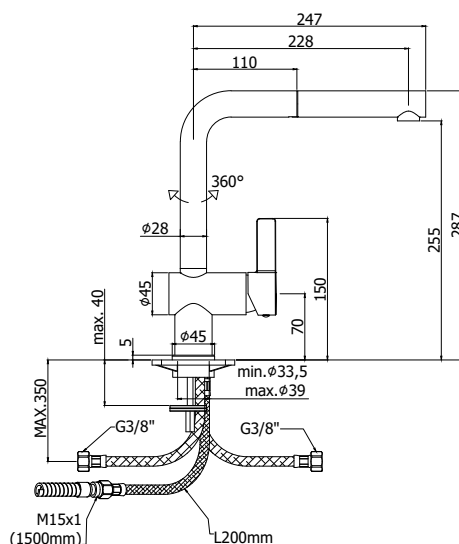

# rock

IMMAGINE PRODOTTO

DISEGNO TECNICO

DESCRIZIONE

Miscelatore lavello monoforo con canna orientabile completo di:

- set 2 flessibili inox 3/8" G
- 1 flessibile inox M15x1
- 1 flessibile nylon 1/2" G x M15x1 cm. 150 con piombo

ART.

**RO 185 . .**  
con doccia estraibile (monogetto) in ABS

FINITURE

**RO**  
CR - cromo

DOCUMENTAZIONE

DIAGRAMMA  
PORTATA 1

ISTRUZIONI  
INSTALLAZIONE

ESPLOSO  
RICAMBI 1