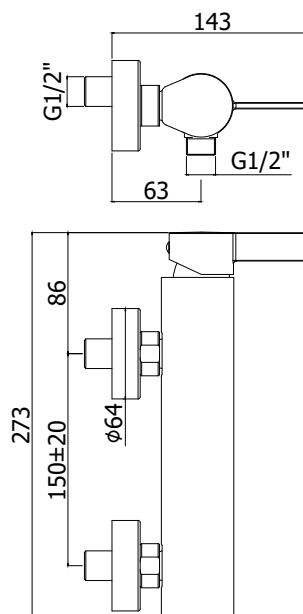

## DISEGNO TECNICO

## DESCRIZIONE

Miscelatore doccia completo di:

- set 2 eccentrici 1/2"x3/4"G e rosoni

### RO 168 . .

senza set doccia

- con attacco inferiore 1/2"G