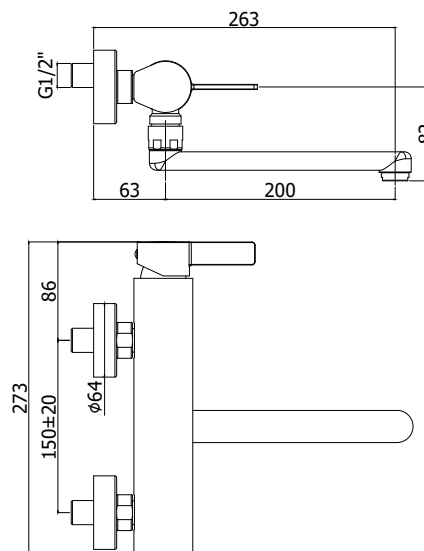

COLLEZIONE

rock

IMMAGINE PRODOTTO

DISEGNO TECNICO

DESCRIZIONE

Miscelatore lavello a muro completo di:

- aeratore M24x1
- attacchi 1/2"G

ART.

RO 161 . .

con canna tubo diritta orientabile - l.200mm

FINITURE

RO

CR - cromo

ST - finitura steel looking

DOCUMENTAZIONE

ISTRUZIONI
INSTALLAZIONE