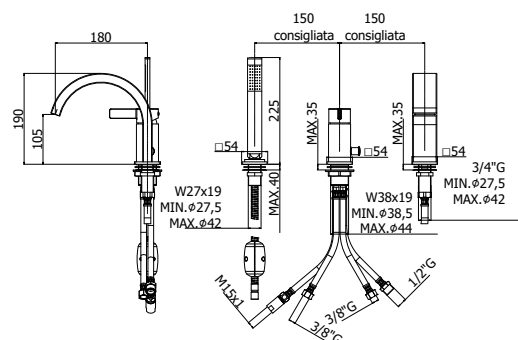

COLLEZIONE

rock

IMMAGINE PRODOTTO

DISEGNO TECNICO

DESCRIZIONE

Miscelatore bordo vasca con deviatore completo di:

- set 5 flex inox per miscelatore
- doccia e flessibile con piombo

ART.

RO 041 . .

senza bocca erogazione (2 fori)

RO 040 . .

con bocca a cascata (3 fori)

FINITURE

RO

CR - cromo

ST - finitura steel looking