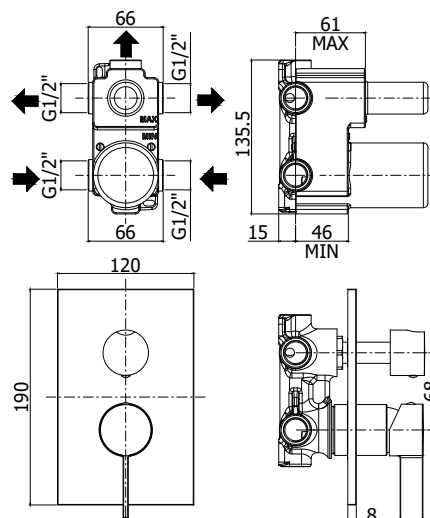

COLLEZIONE

rock

IMMAGINE PRODOTTO

DISEGNO TECNICO

DESCRIZIONE

Miscelatore incasso doccia (3 uscite) completo di:

- piastra 120x190mm
- attacchi 1/2"G

ART.

RO 019 . .
 con cartuccia deviatore (3 uscite + 3 posizioni combinate)

ZPRO 068 . .
 Prolunga con deviatore per artt. 018-019

- H30mm

FINITURE

RO
 CR - cromo
 CR/M - cromo con piastra acciaio inox
 ST/M - steel looking con piastra acciaio inox