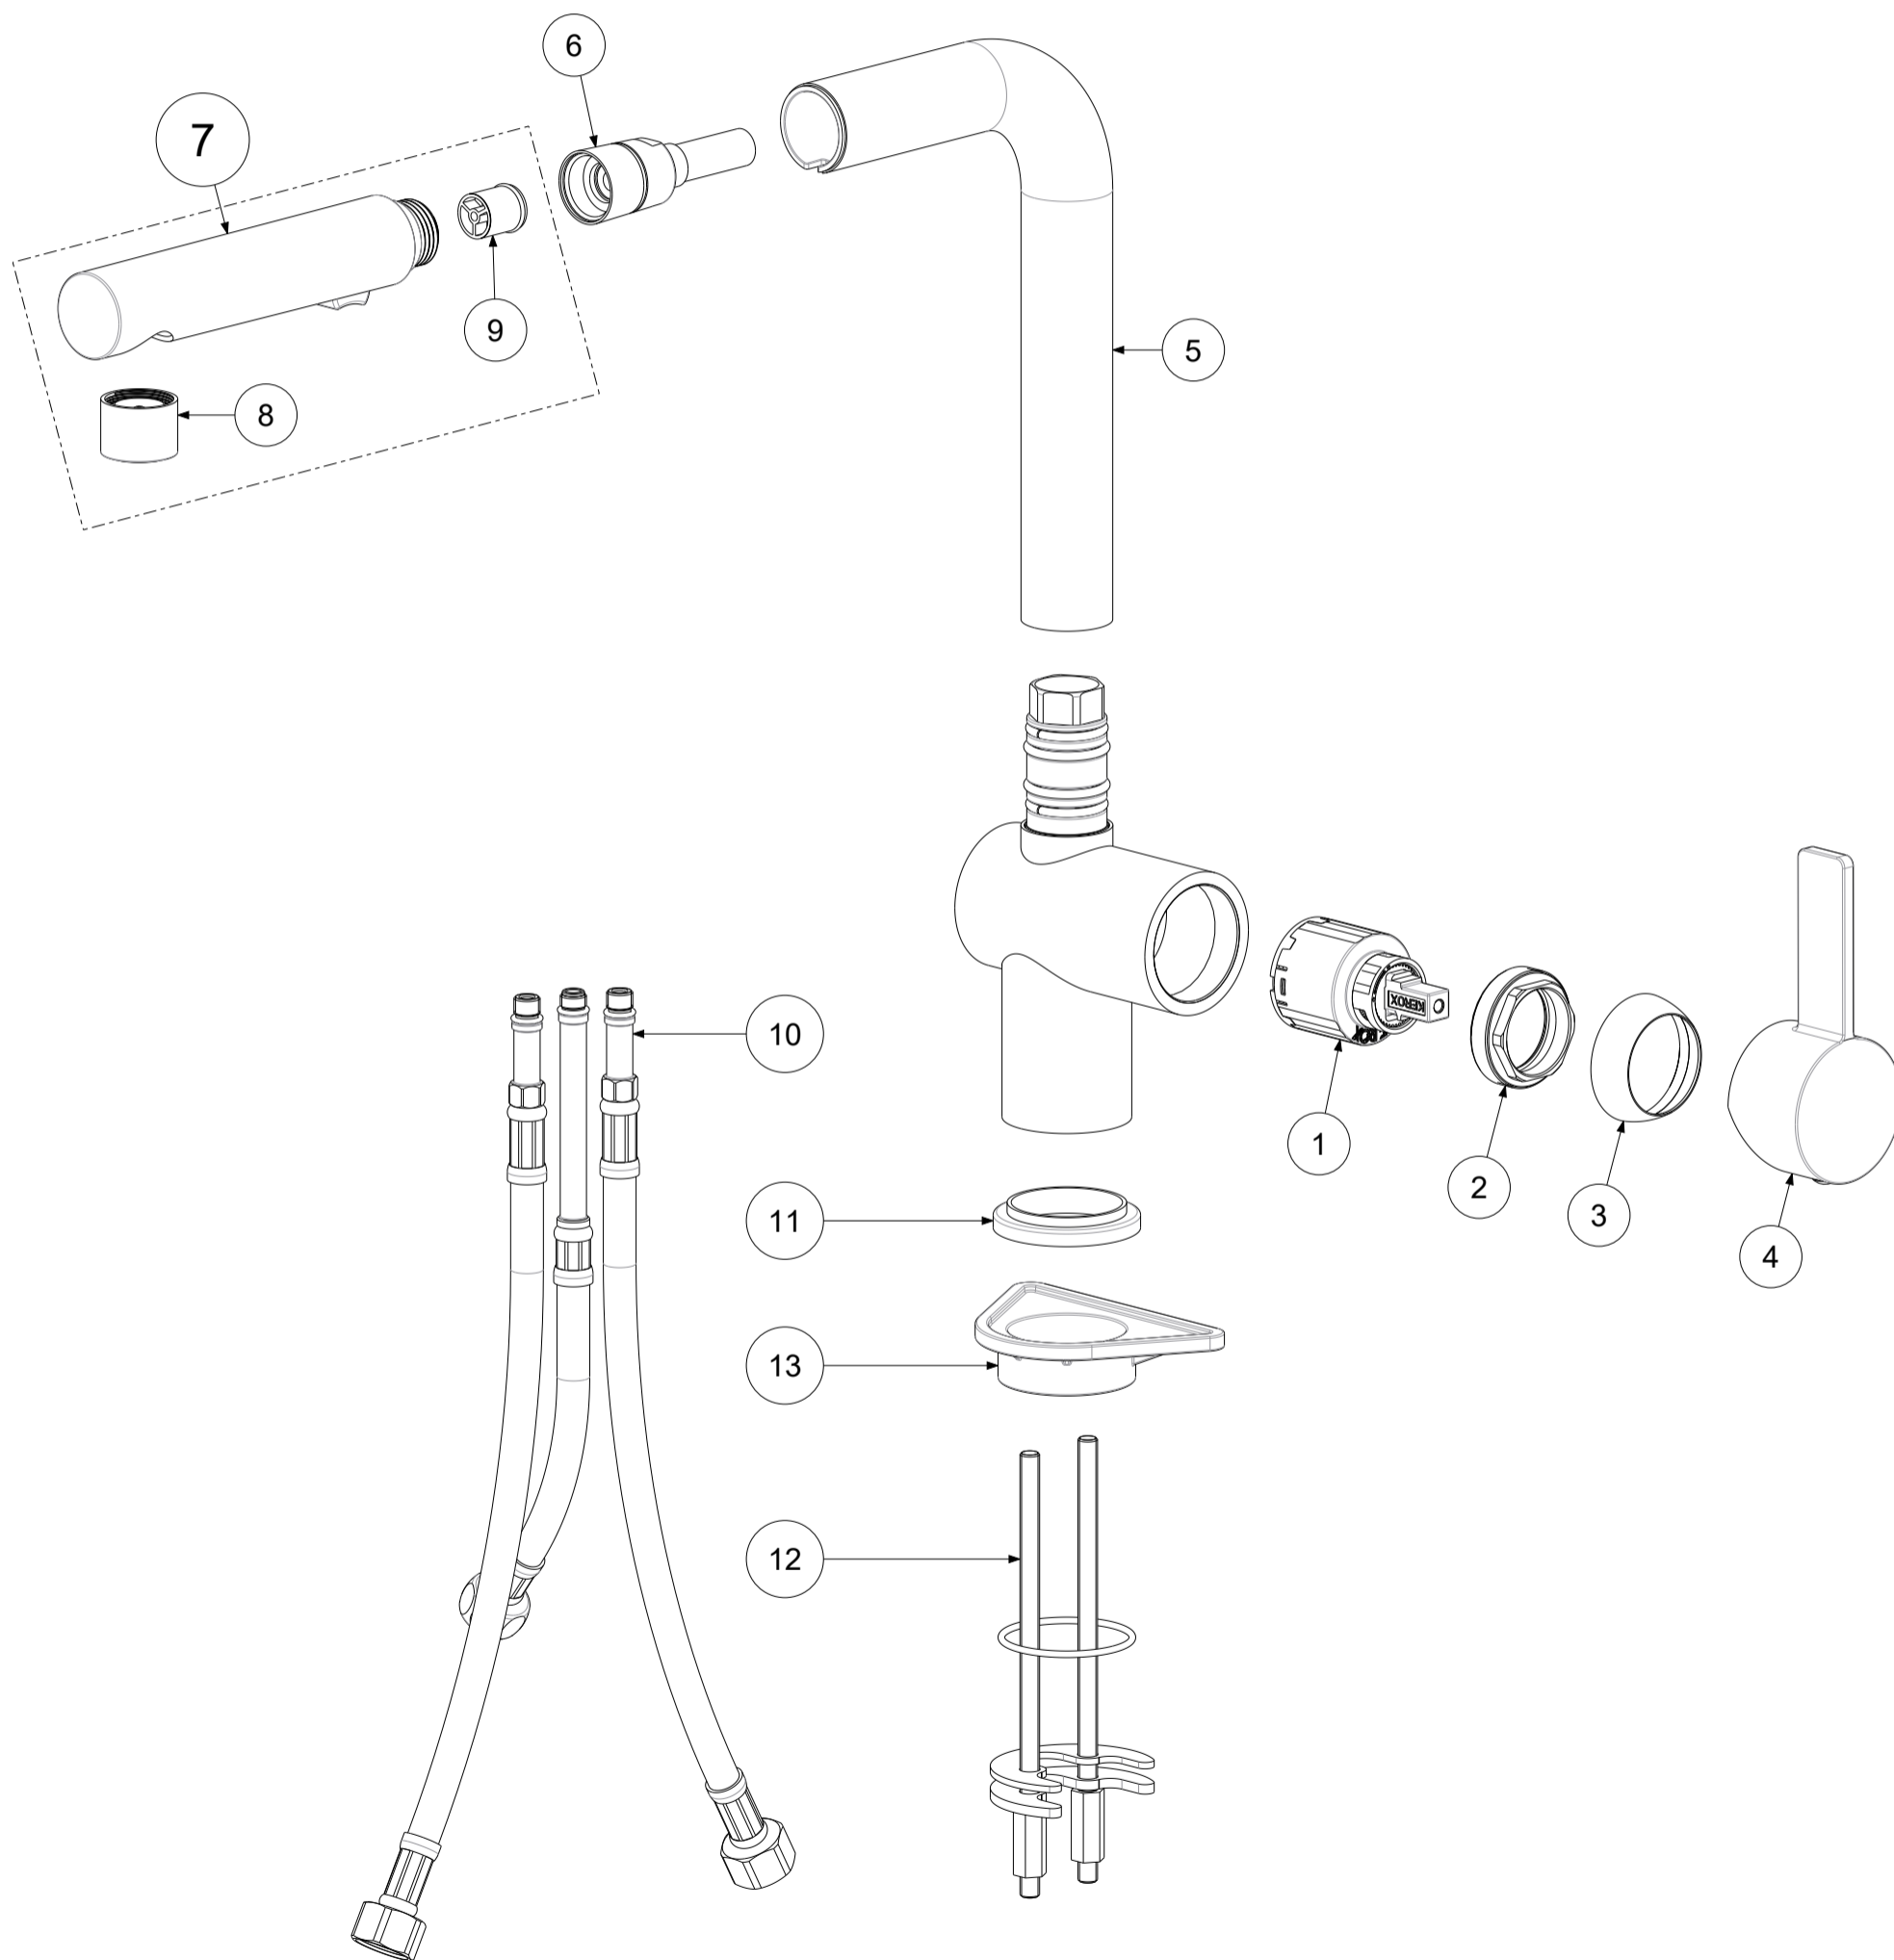

P Item	CODICE Code	DESCRIZIONE Designation
1	ZA91151	Cartuccia completa Ø35mm senza distributore
2	ZGHI010	Ghiera ferma cartuccia 37 x 1
3	ZCAP034..	Cappuccio sottoleva metallo 37x1
4	ZLEV177..	Leva completa Rock
5	ZCAN201..	Canna Ø28 senza raccordo con boccola
6	ZFLO063..	Flex nylon 1500mm con peso ecologico 1 calotta girevole
7	ZDOC107..	Doccia 2 Getti ABS con valvolina cromo
8	ZAER111	Aeratore x doccetta art.ZDOC107CR cromo
9	ZACC232	Valvolina antiritorno D.14
10	ZFLX095..	Set flex inox
11	ZBAS082..	Basetta
12	ZFIS068/140	Set fissaggio
13	ZACC258	Rinforzo triangolare ABS per fissaggio

	APPROVATO: Approved:		A3	SCALA Scale	0,450	MATERIALE Material	VARI
	DISEGNATO: Design:	Giampani	10/03/2021	UNITA' Unit	mm	SERIE Range	ROCK
		DESCRIZIONE - Description: Miscelatore lavello doccetta estraibile 2 getti ROCK					
FOGLIO - Sheet:		Ricambi	CODICE - Part Number:		RO285CR		