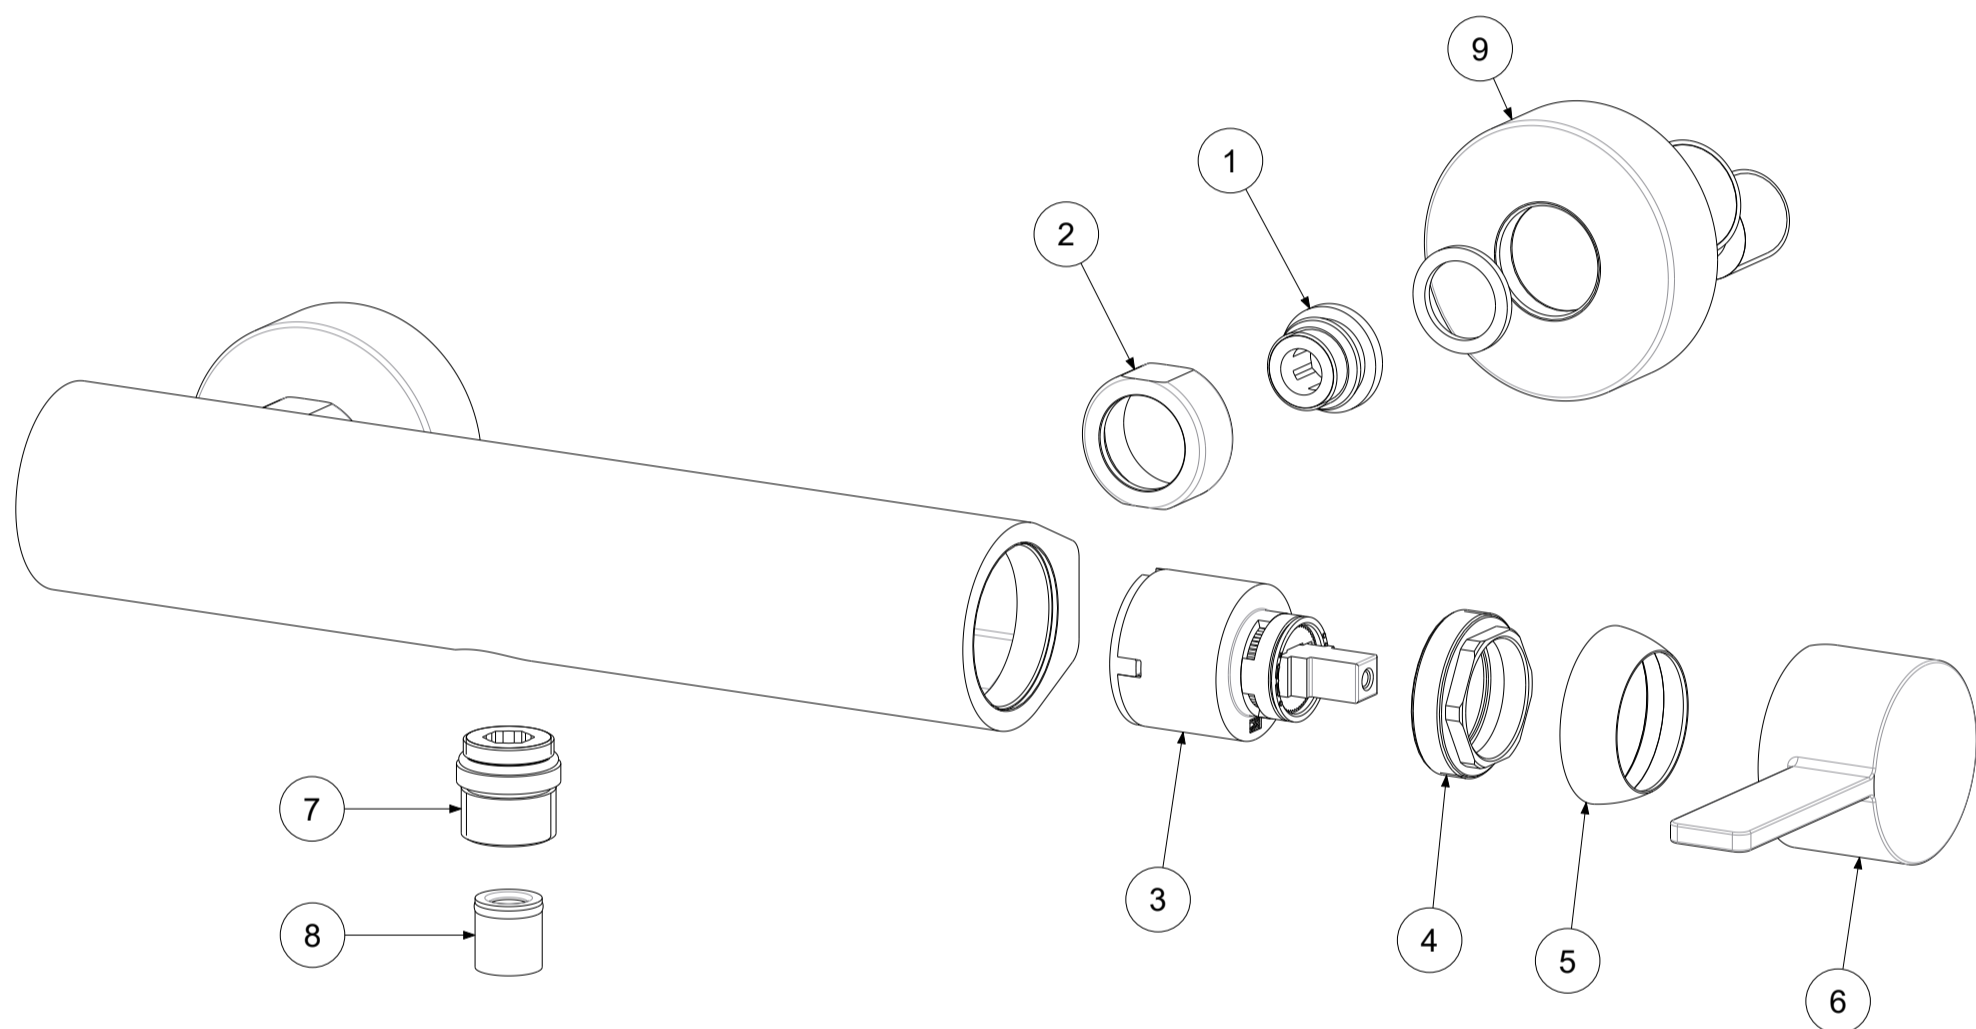

P Item	CODICE Code	DESCRIZIONE Designation
1	ZSED001..	Sede per miscelatori a parete
2	ZCAL007..	Calotta per miscelatore a parete
3	ZA91104R	Cartuccia miscelatore D.35 s/distributore CON REGOLAZIONE
4	ZGHI010	Ghiera ferma cartuccia 37 x 1
5	ZCAP034..	Cappuccio sottoleva metallo 37x1
6	ZLEV177..	Leva completa Rock
7	ZRAC022..	Raccordo 1/2" con OR
8	ZACC146	Valvolina antiritorno D.15 mod. normale Lungo
9	ZECC029..	Eccentrico con rosone 1/2"x3/4"

	APPROVATO: Approved:		A3	SCALA Scale	0,600	MATERIALE Material	VARI
	DISEGNATO: Design:	Giampani	17/05/2021	UNITA' Unit	mm	SERIE Range	ROCK
	DESCRIZIONE - Description: Miscelatore doccia esterno 1/2' ROCK						
		FOGLIO - Sheet:	Ricambio	CODICE - Part Number:		RO168CR	
<small>La Rubinetteria PAFFONI si riserva a termini di legge la proprietà del presentedisegno con divieto di riproduzione o comunicazione a terzi senza autorizzazione - Rubinetteria Paffoni reserves the ownership of this drawing by law with the prohibition of reproducing it or communicating it to third parties without authorization</small>							