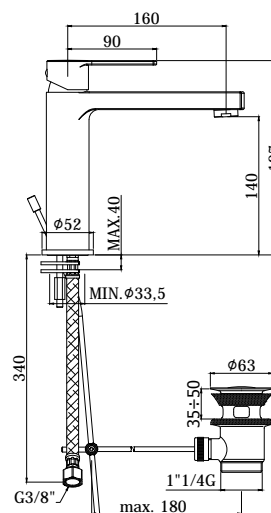

# ringo-west

IMMAGINE PRODOTTO

DISEGNO TECNICO

DESCRIZIONE

Miscelatore lavabo medio completo di:

- aeratore M24x1
- set 2 flessibili inox 3/8" G

ART.

**RIN 074 . . / WS 074 . .**

senza scarico

**RIN 074K . . / WS 074K . .**

con scarico Clic-Clac 1"1/4G

**RIN 073 . . / WS 073 . .**

con scarico automatico 1"1/4G

FINITURE

**RIN**

CR - cromo  
NO - nero opaco