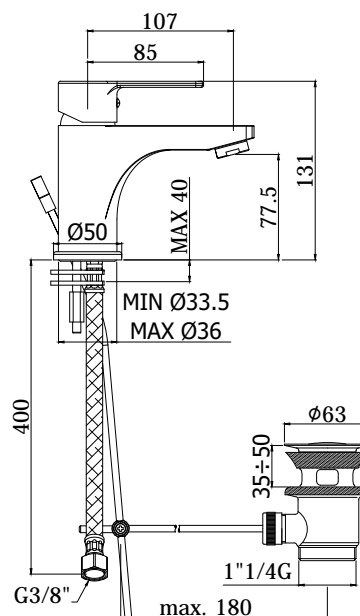

## DISEGNO TECNICO

## DESCRIZIONE

Miscelatore lavabo completo di:

- aeratore M24x1
- set 2 flessibili inox 3/8"G