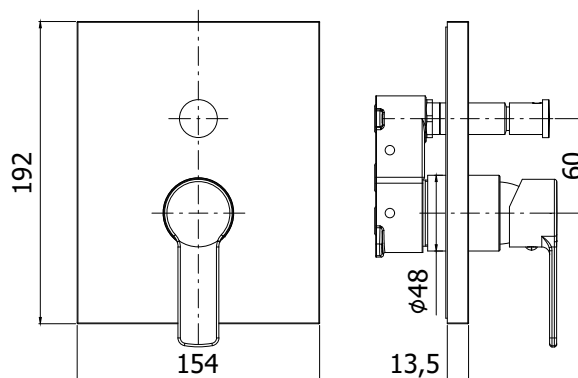

## DESCRIZIONE

Set esterno miscelatore incasso doccia (2 uscite) completo di:

- corpo miscelatore
- piastra in ABS 154x192mm e leva