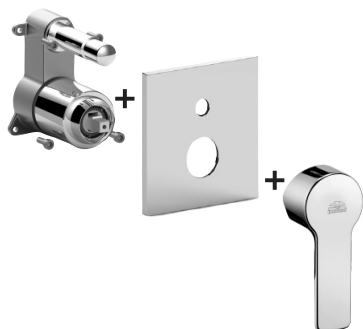

COLLEZIONE

red

IMMAGINE PRODOTTO