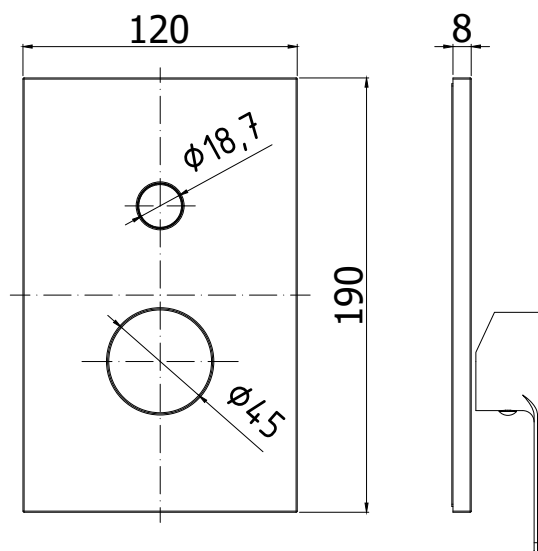

COLLEZIONE

incassi projects - concealed mixer projects

IMMAGINE PRODOTTO

DISEGNO TECNICO

DESCRIZIONE

Set esterno per art. RED 015CR

ART.

RED 015CREST

da abbinare solo con art. INC01535CR

FINITURE

RED

CREST - cromo

PAGINA PRODOTTO

www.paffoni.it