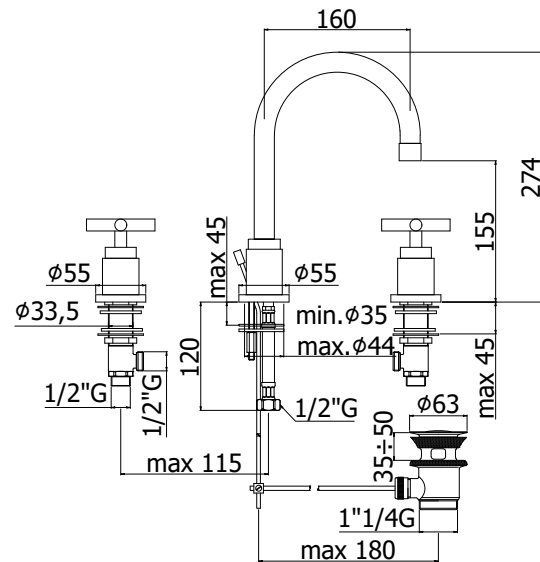

# quattro

IMMAGINE PRODOTTO

DISEGNO TECNICO

DESCRIZIONE

Batteria lavabo con bocca orientabile completa di:

- aeratore F22x1
- set 2 flessibili inox 1/2" G

ART.

**QTV 052 . .**  
senza scarico

**QTV 055 . .**  
con scarico automatico 1"1/4G

FINITURE

**QTV**  
CR - cromo

DOCUMENTAZIONE

DIAGRAMMA  
PORTATA 1

ISTRUZIONI  
INSTALLAZIONE

ESPLOSO  
RICAMBI 1

ESPLOSO  
RICAMBI 2