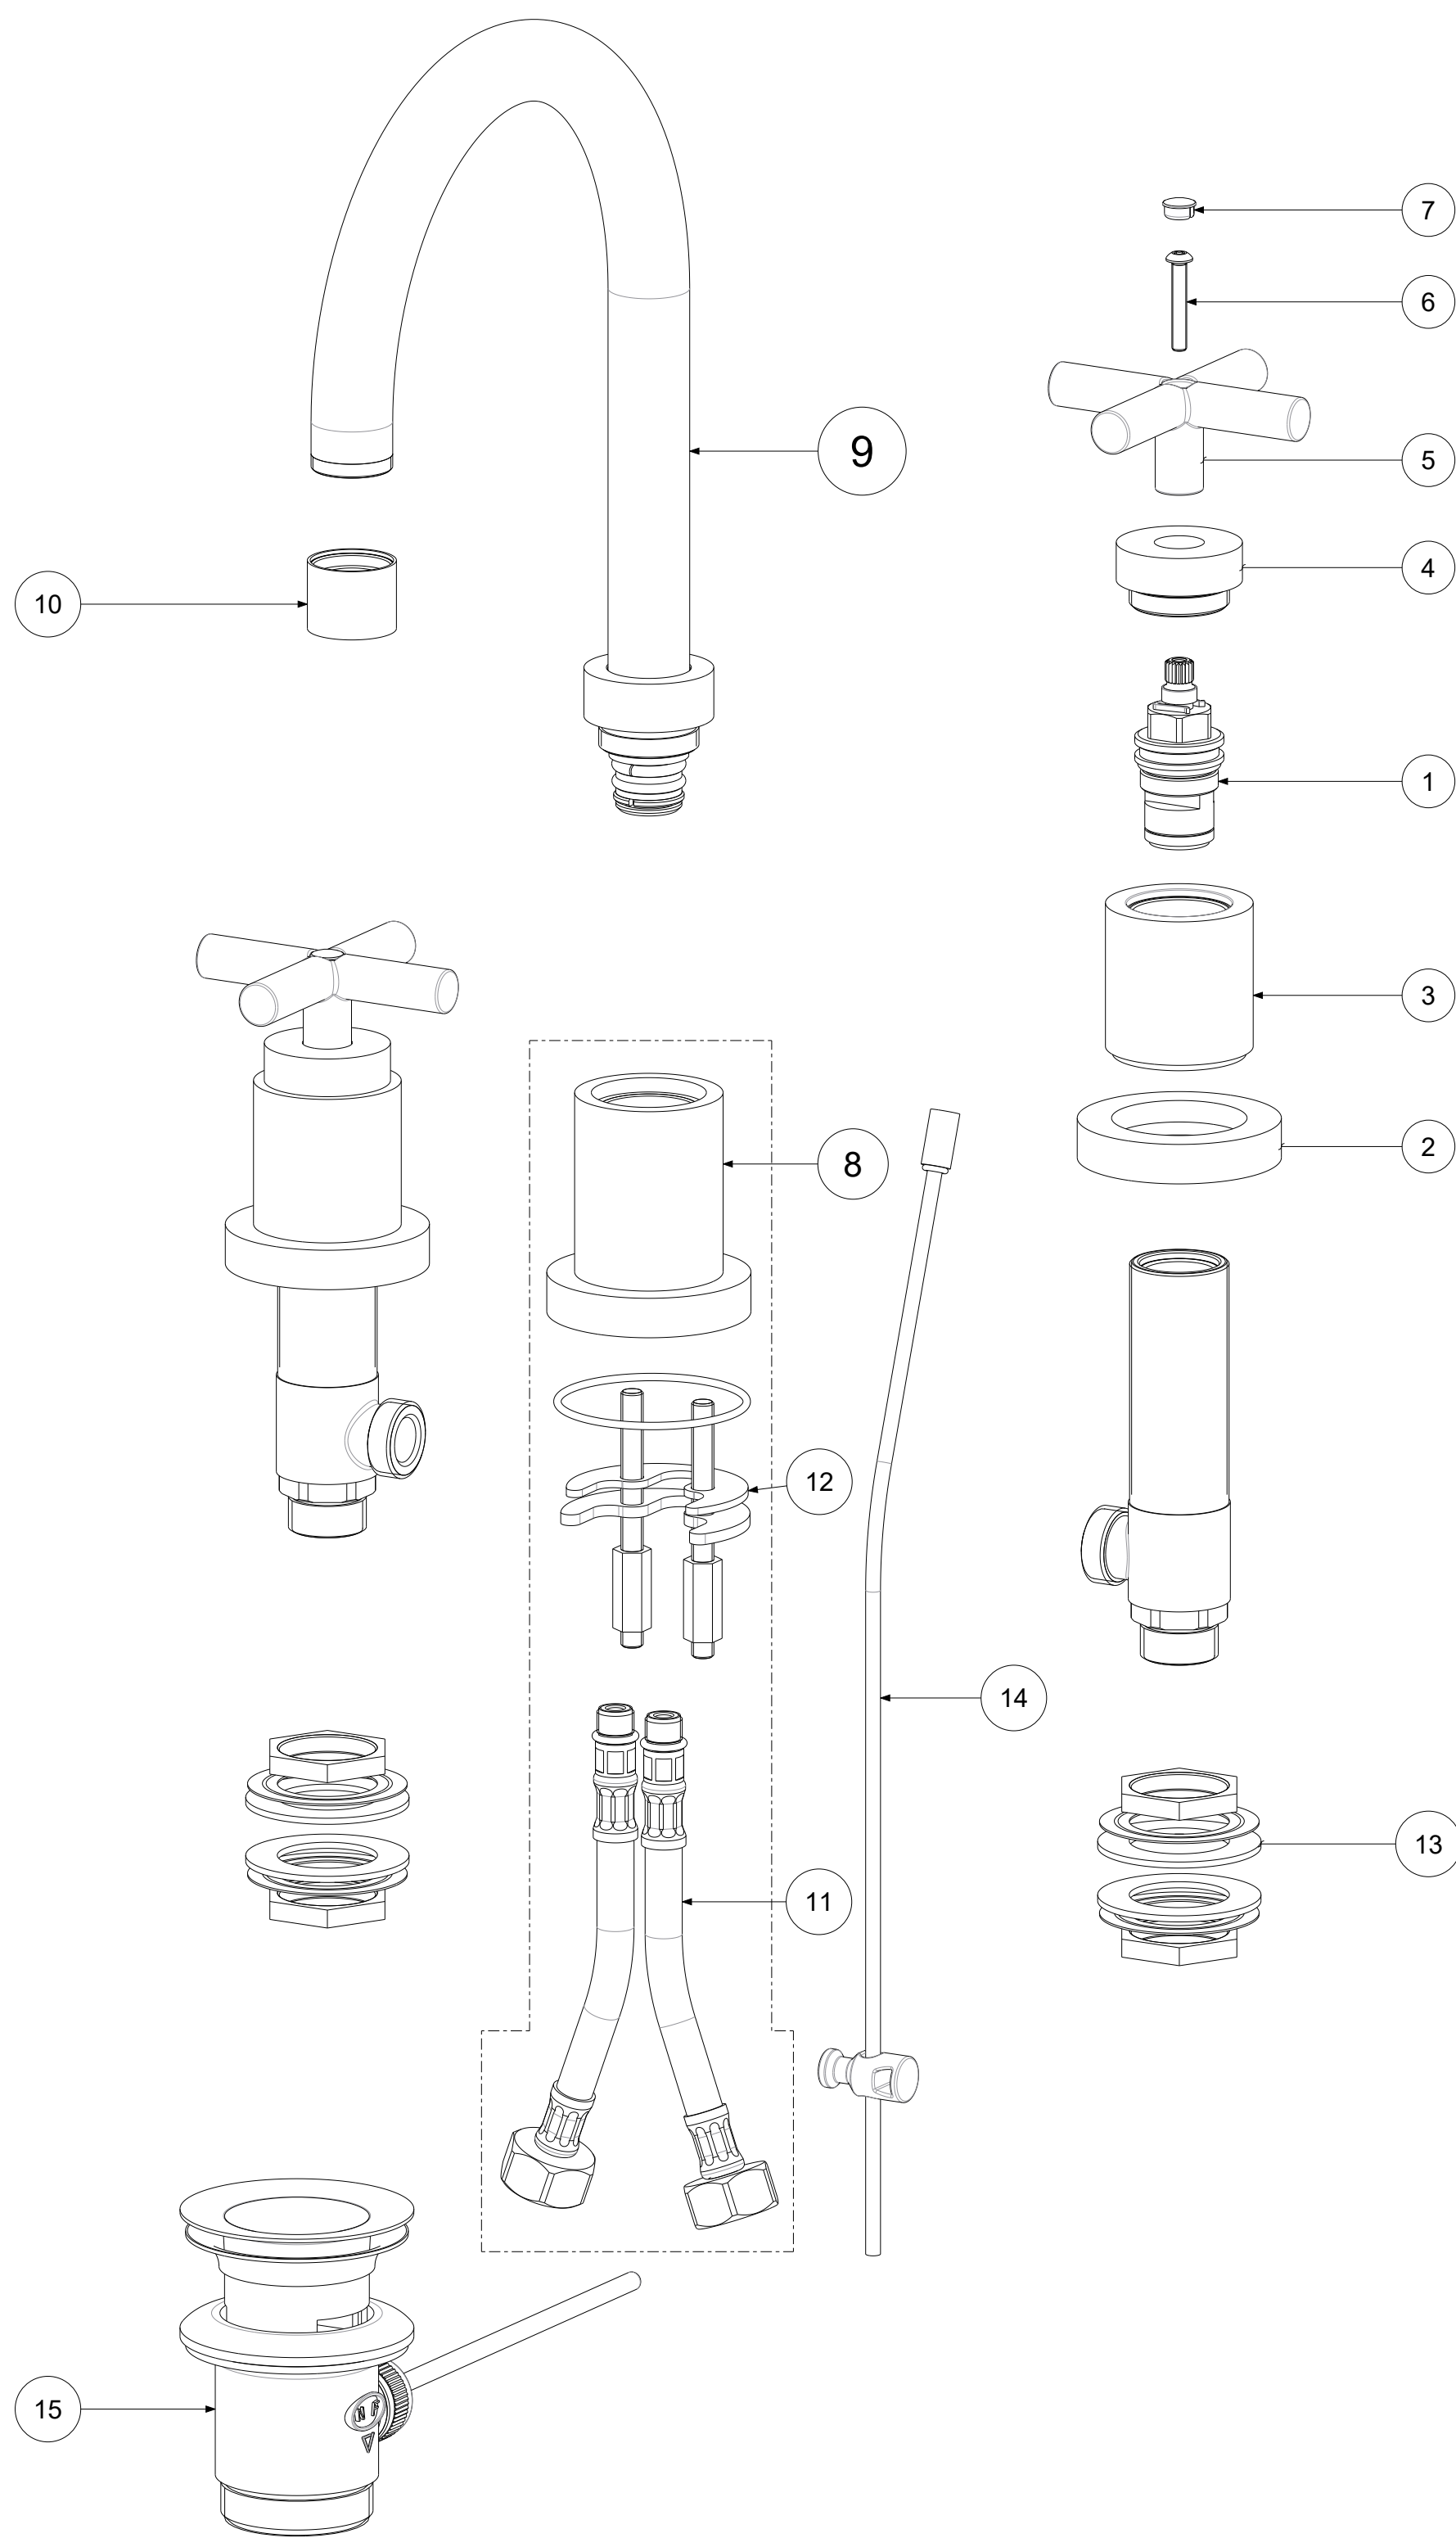

P Item	CODICE Code	DESCRIZIONE Designation
1	ZVIT001	Vitone dischi ceramici 90° dx
2	ZBAS032..	Basetta con O.R.
3	ZCAP032..	Cappuccio piantana x art.040/050 QUATTRO
4	ZCAP031..	Cappuccio copri vitone
5	ZMANV057..	Maniglia Quattro nuda
6	ZACC210	Vite M4x25 lunga per vitone ceramico
7	ZPLA038..	Placchetta maniglia quattro
8	ZACC323..	Base centrale S/A comp. c/basetta c/fiss.e c/flex cm.13 senza canna
9	ZCANA062..	Canna completa lavabo
10	ZAER033..	Aeratore Ø22x1F
11	ZFLX019..	Set flex inox cm.13 (2 pezzi) F1/2"
12	ZFIS006	Set fissaggio x centrale
13	ZFIS019/QTV	Set fissaggio piantane 050/055 QUATTRO
14	ZAST046..	Asta pomolo snodino Ø4mm piegata
15	ZSCA002..	Scarico 1"1/4 modello NEW (ZM) c/tappo host.

	APPROVATO: Approved:		A2	SCALA Scale	1:1,667	MATERIALE Material	VARI
	DISEGNATO: Design:	Gaboardi	27/05/2021	UNITA' Unit	mm	SERIE Range	QUATTRO
		DESCRIZIONE - Description: Batteria lavabo S/A 1' 1/4 QUATTRO--					
FOGLIO - Sheet:		RICAMBI		CODICE - Part Number:		QTV055CR