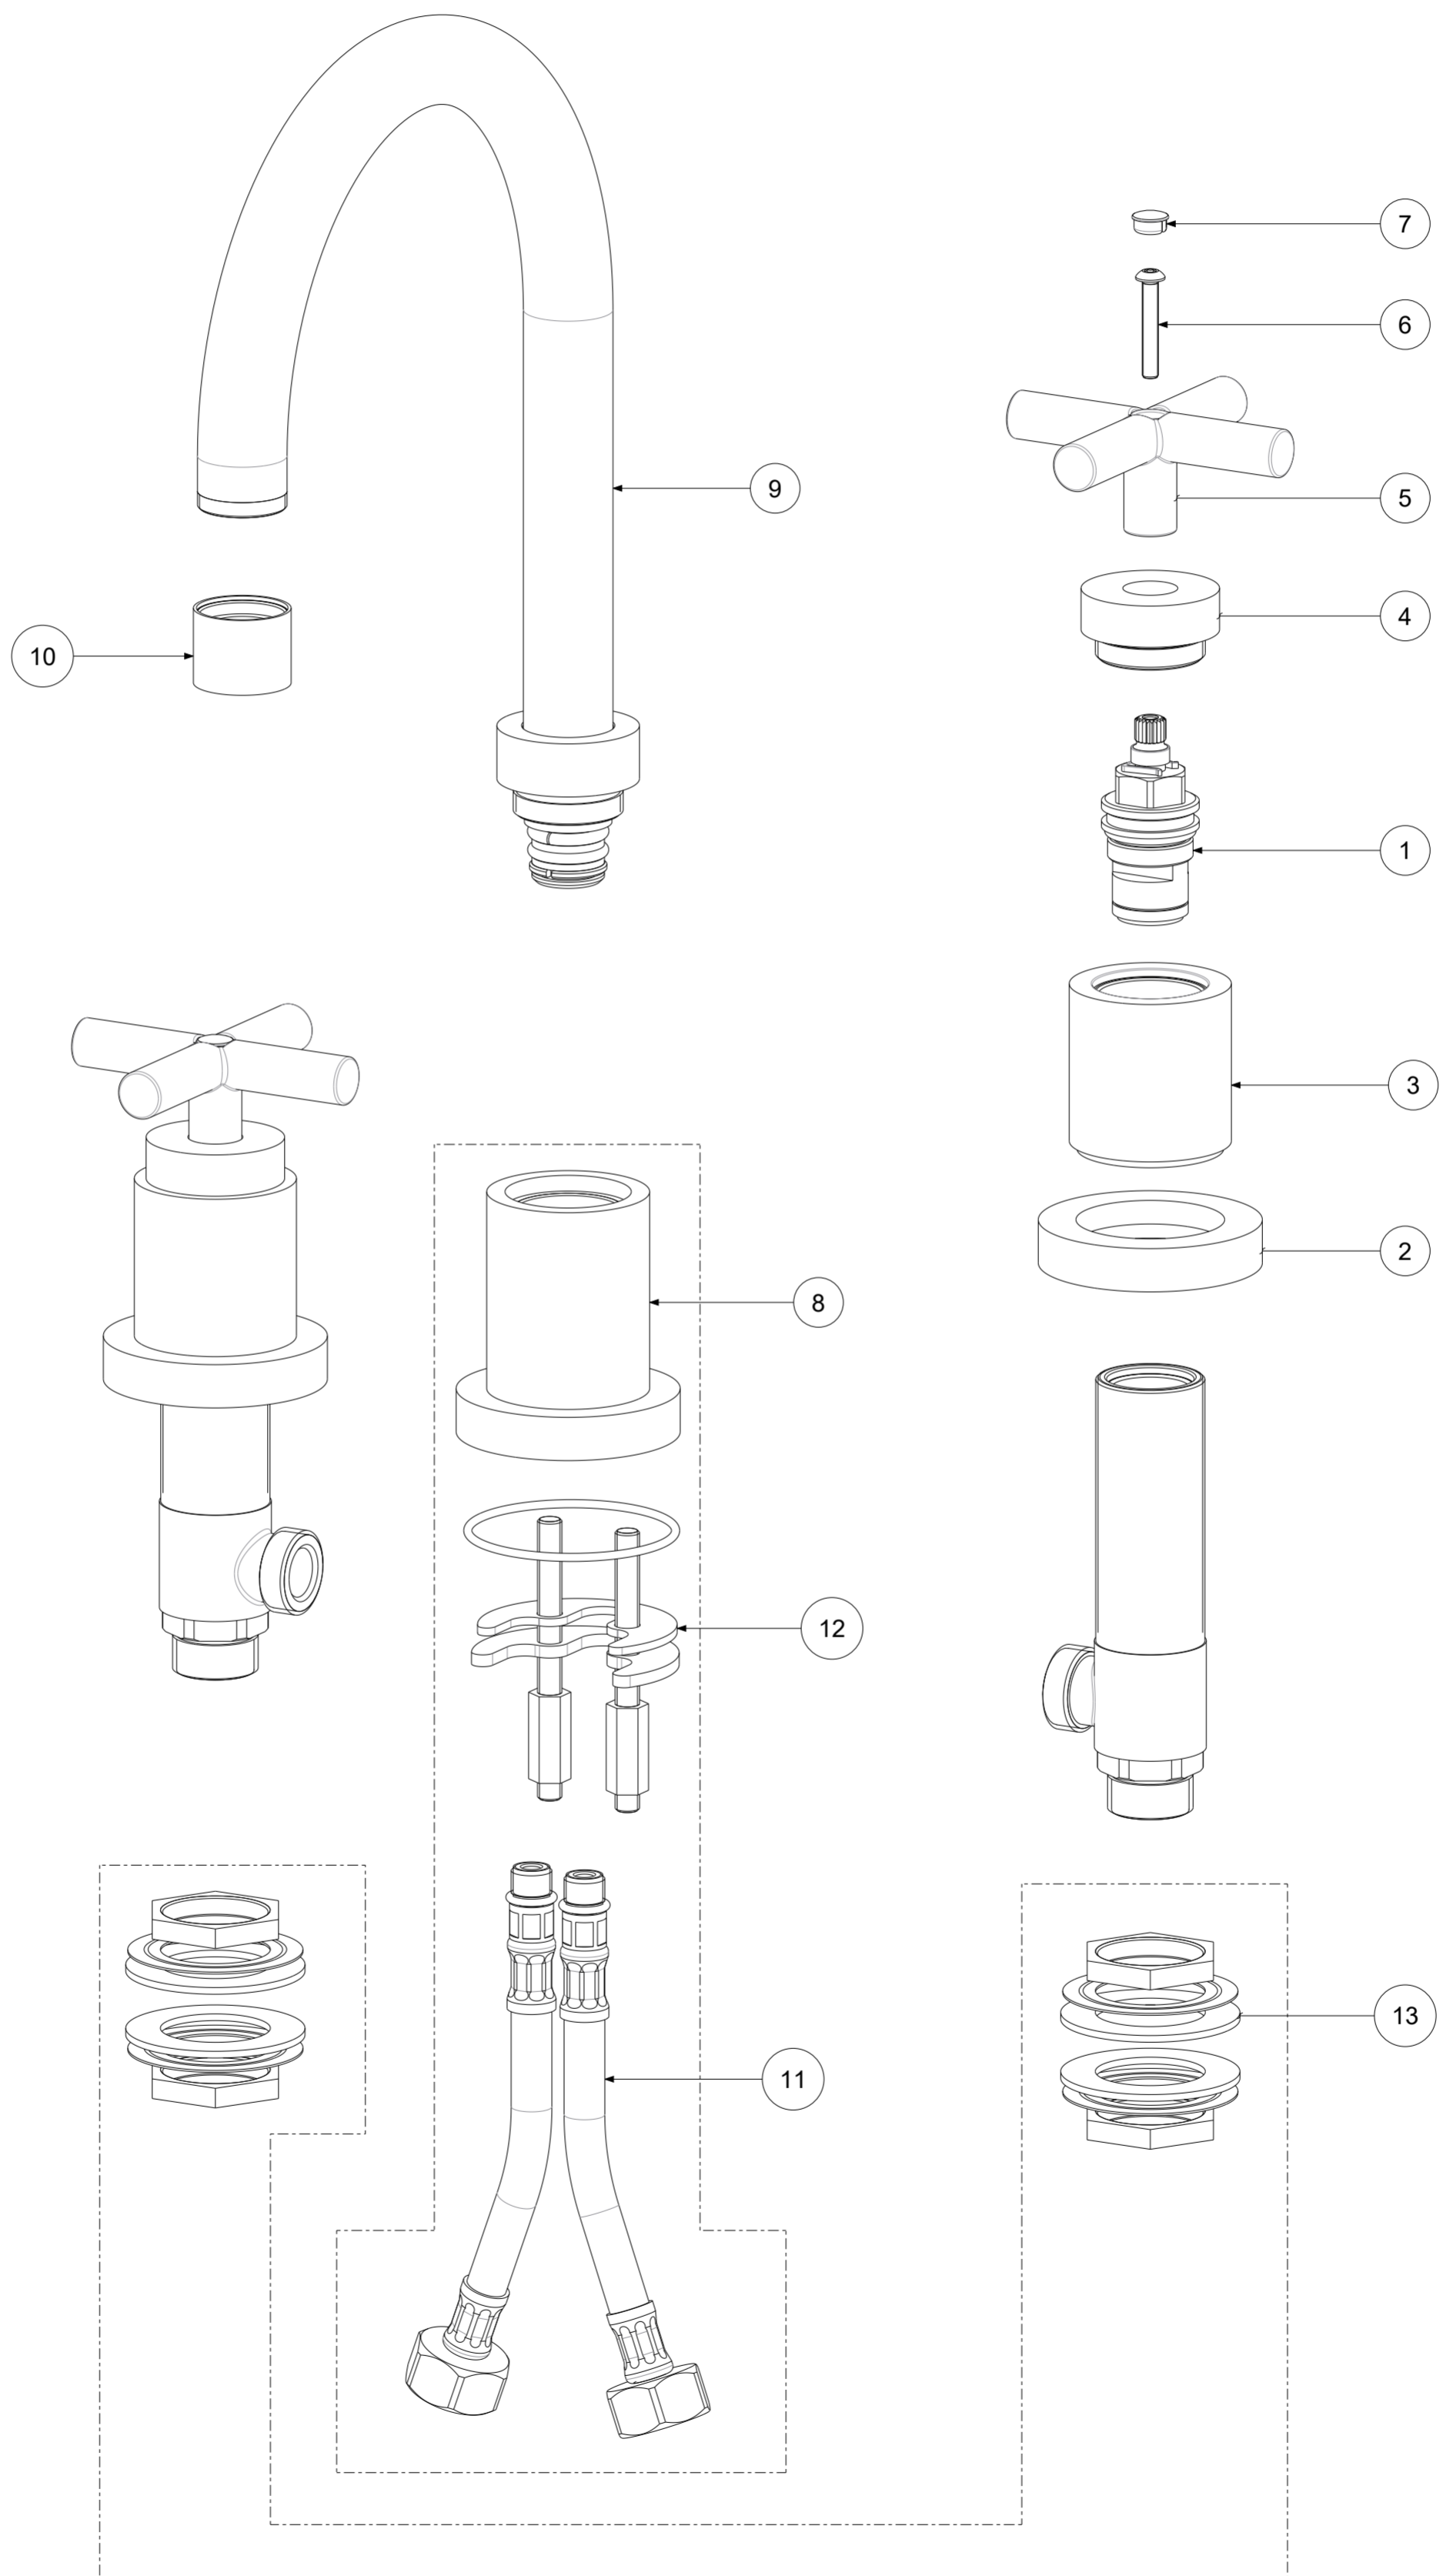

P Item	CODICE Code	DESCRIZIONE Designation
1	ZVIT001	Vitone dischi ceramici 90° dx
2	ZBAS032..	Basetta con O.R.
3	ZCAP032..	Cappuccio piantana x art.040/050 QUATTRO
4	ZCAP031..	Cappuccio copri vitone
5	ZMANV057..	Maniglia Quattro nuda
6	ZACC210	Vite M4x25 lunga per vitone ceramico
7	ZPLA038..	Placchetta maniglia quattro
8	ZACC323..TC	Base centrale T/C comp. c/basetta c/fiss.e c/flex cm.13 senza canna
9	ZCANA062..	Canna completa lavabo
10	ZAER033..	Aeratore Ø22x1F
11	ZFLX019..	Set flex inox cm.13 (2 pezzi) F1/2"
12	ZFIS006	Set fissaggio x centrale
13	ZFIS019/QTV	Set fissaggio piantane 050/055 QUATTRO

	APPROVATO: Approved:		A2	SCALA Scale	1:1,429	MATERIALE Material	VARI
	DISEGNATO: Design:	Gaboardi	27/05/2021	UNITA' Unit	mm	SERIE Range	QUATTRO
DESCRIZIONE - Description:		Batteria lavabo T/C QUATTRO--					
FOGLIO - Sheet:		Foglio 3	CODICE - Part Number:		QTV052CR