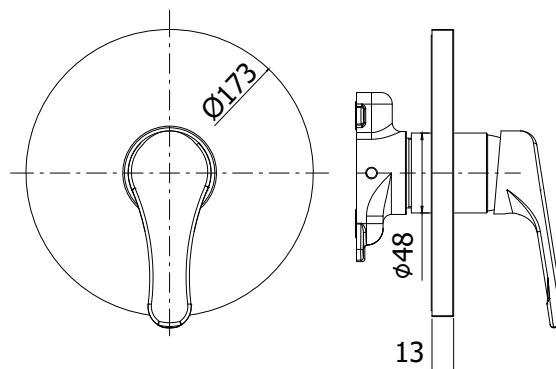

## DESCRIZIONE

Set esterno miscelatore incasso doccia (1 uscita) completo di:

- corpo miscelatore
- piastra in ABS Ø173mm e leva