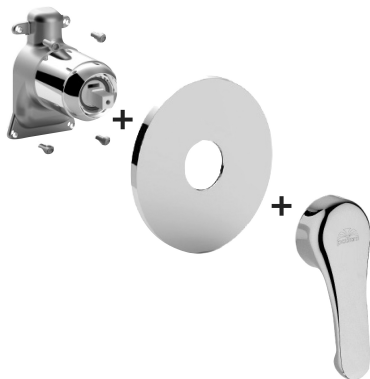

## IMMAGINE PRODOTTO

## DESCRIZIONE

Set esterno miscelatore incasso doccia (1 uscita) completo di:

- corpo miscelatore
- piastra in ABS Ø173mm e leva