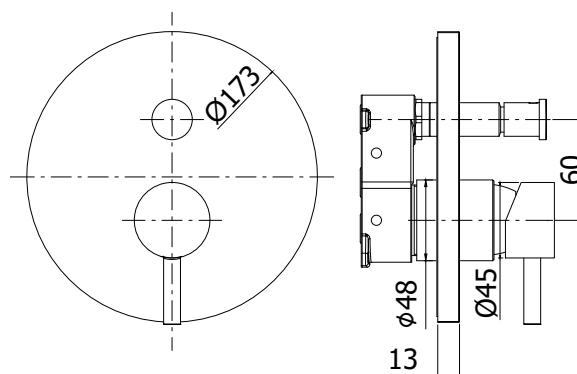

COLLEZIONE

light

IMMAGINE PRODOTTO

DISEGNO TECNICO

DESCRIZIONE

Set esterno miscelatore incasso doccia (2 uscite) completo di:

- corpo miscelatore
- piastra Ø173mm e leva

ART.

LIG BOX015 . .

con deviatore a pulsante

ZPRO BOX015 . .

Prolunga con deviatore per art. BOX015

- H30mm

FINITURE

LIG

- CR - cromo
- BO/M - bianco opaco con piastra acciaio inox
- NO/M - nero opaco con piastra acciaio inox
- HG/M - HONEY GOLD con piastra acciaio inox
- HGSP/M - HONEY GOLD SPAZZOLATO con piastra acciaio inox
- ST/M - steel looking con piastra acciaio inox