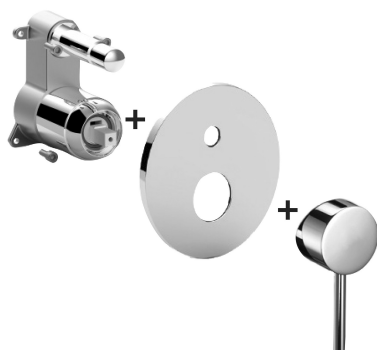

COLLEZIONE

light

IMMAGINE PRODOTTO

DISEGNO TECNICO

DESCRIZIONE

Set esterno miscelatore incasso doccia (2 uscite) completo di:

- corpo miscelatore
- piastra Ø173mm e leva

ART.

LIG BOX015 . .

con deviatore a pulsante

ZPRO BOX015 . .

Prolunga con deviatore per art. BOX015

- H30mm

FINITURE

LIG

- CR - cromo
- BO/M - bianco opaco con piastra acciaio inox
- NO/M - nero opaco con piastra acciaio inox
- HG/M - HONEY GOLD con piastra acciaio inox
- HGSP/M - HONEY GOLD SPAZZOLATO con piastra acciaio inox
- ST/M - steel looking con piastra acciaio inox

ZPRO

- CR - cromo
- BO - bianco opaco
- NO - nero opaco
- HG - finitura HONEY GOLD
- HGSP - finitura HONEY GOLD SPAZZOLATO
- ST - finitura steel looking

DOCUMENTAZIONE

 DIAGRAMMA
 PORTATA 1

 ISTRUZIONI
 INSTALLAZIONE