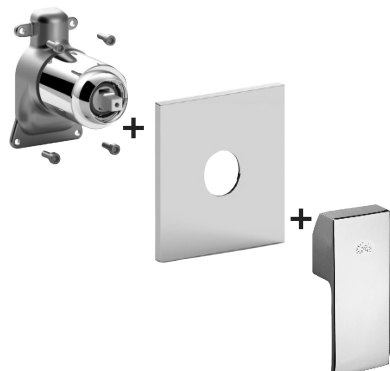

COLLEZIONE

level

IMMAGINE PRODOTTO