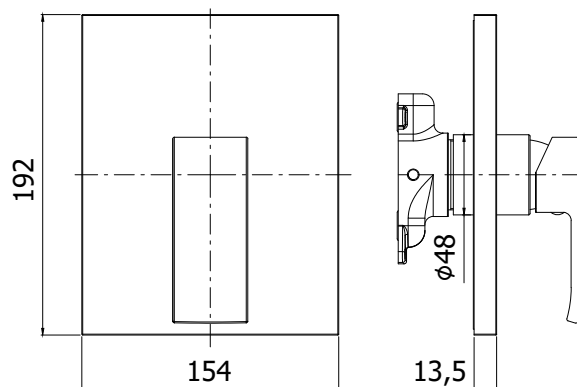

# level

## DESCRIZIONE

Set esterno miscelatore incasso doccia (1 uscita) completo di:

- corpo miscelatore
- piastra in ABS 154x192mm e leva