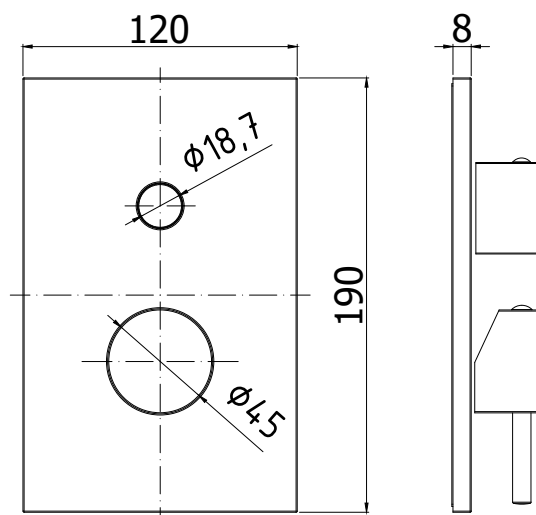

COLLEZIONE

since
1953

incassi projects - concealed mixer projects

IMMAGINE PRODOTTO

DISEGNO TECNICO

DESCRIZIONE

Set esterno per art. LEA 018CR

ART.

LEA 018CREST

da abbinare solo con art. INC01835CR

FINITURE

LEA

CREST - cromo

PAGINA PRODOTTO

www.paffoni.it