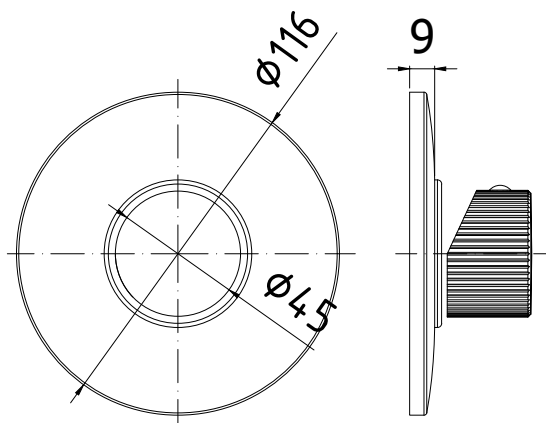

COLLEZIONE

incassi projects - concealed mixer projects

IMMAGINE PRODOTTO

DISEGNO TECNICO

DESCRIZIONE

Set esterno per art. JO 010CR

ART.

JO 010CREST

da abbinare solo con art. INC01035CR

FINITURE

JO

CREST - cromo

DOCUMENTAZIONE

ISTRUZIONI
INSTALLAZIONE

ESPLOSO
RICAMBI 1

PAGINA PRODOTTO