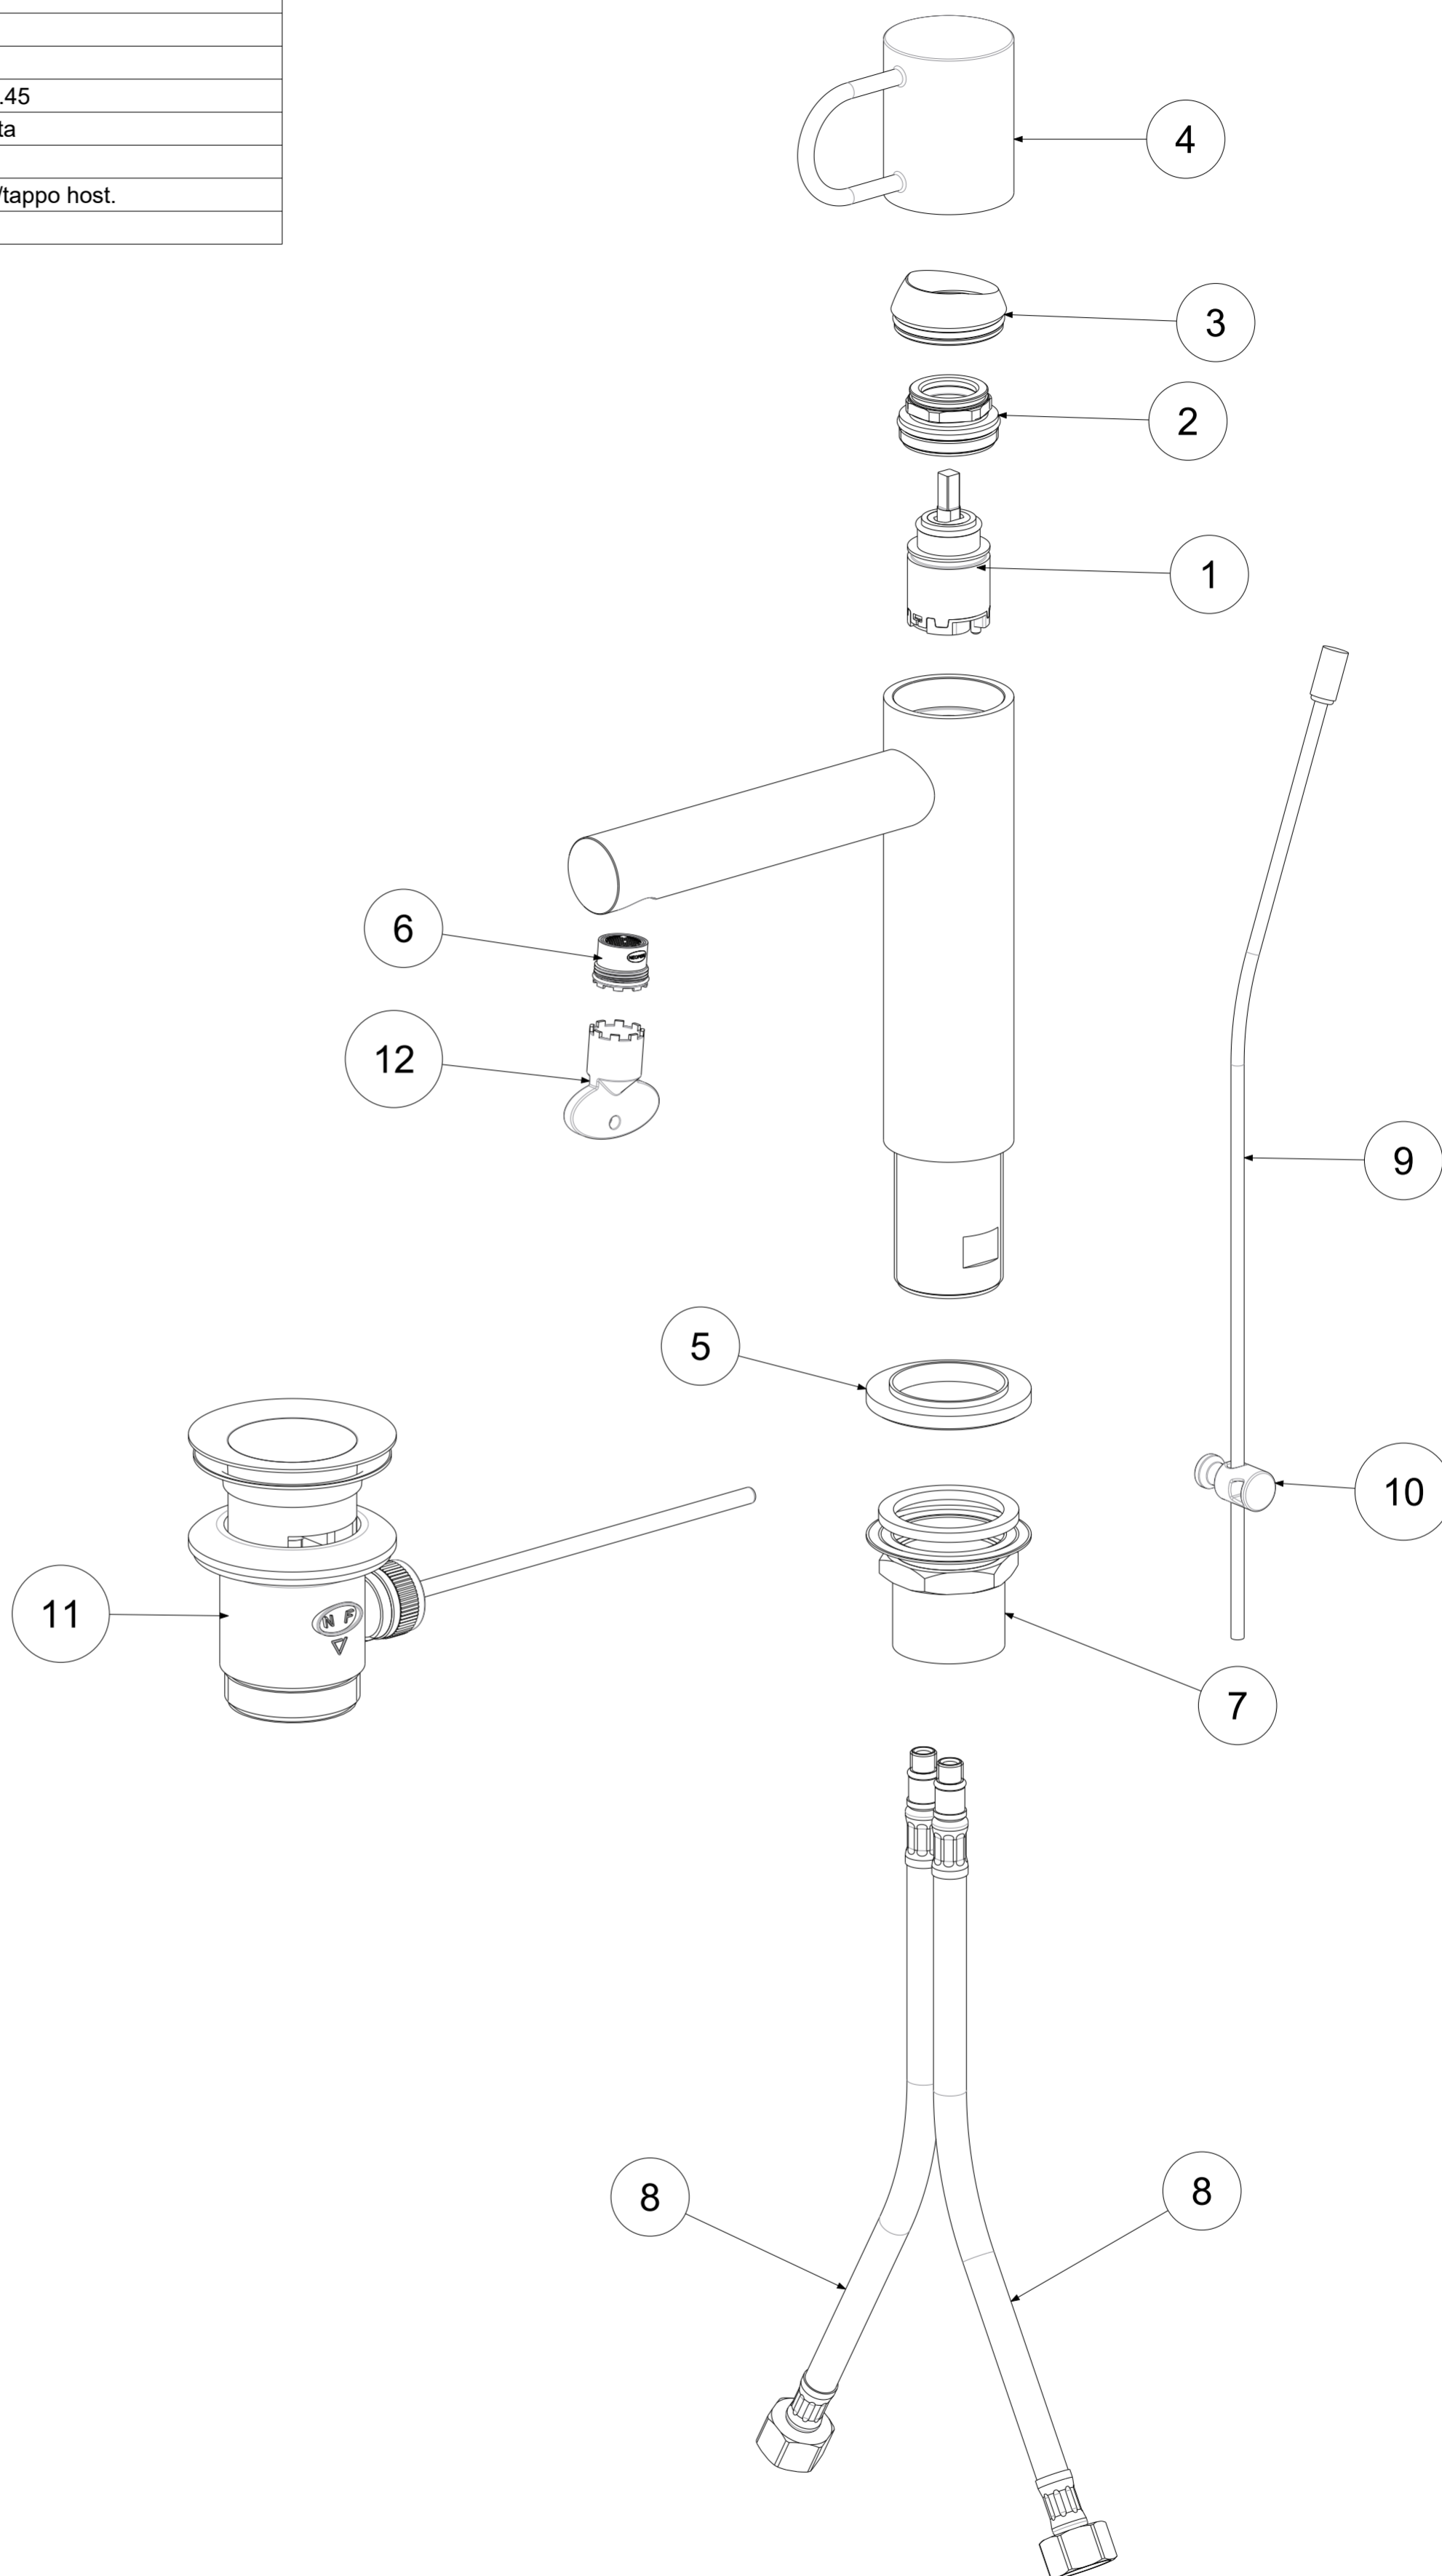

P Item	CODICE Code	DESCRIZIONE Designation
1	ZA91390	Cartuccia Ø25 con asta speciale
2	ZGHI030..	Ghiera fermacartuccia (NUOVA) M30x1
3	ZCAP073..	Cappuccio sottoleva + o.r.
4	ZLEV222..	Leva completa Ø39.5 JOKER
5	ZBAS058..	Basetta miscelatore
6	ZAER050	Aeratore a scomparsa + chiavetta
7	ZFIS141	Set fissaggio
8	ZFLX102....	Set 2 flex inox SOFT PEX F3/8 cm.45
9	ZAST046..	Asta pomolo snodino Ø4mm piegata
10	ZAST023..	Snodino per asta scarico
11	ZSCA002..	Scarico 1"1/4 modello NEW (ZM) c/tappo host.
12	ZACC343	Chiavetta per aeratore

	APPROVATO: Approved:		A2	SCALA Scale	0,600	MATERIALE Material	VARI
	DISEGNATO: Design:	Gaboardi	23/02/2021	UNITA' Unit	mm	SERIE Range	JOKER
		DESCRIZIONE - Description: Miscelatore lavabo S/A 1" 1/4 JOKER					
FOGLIO - Sheet:		RICAMBI		CODICE - Part Number:		JK075CR