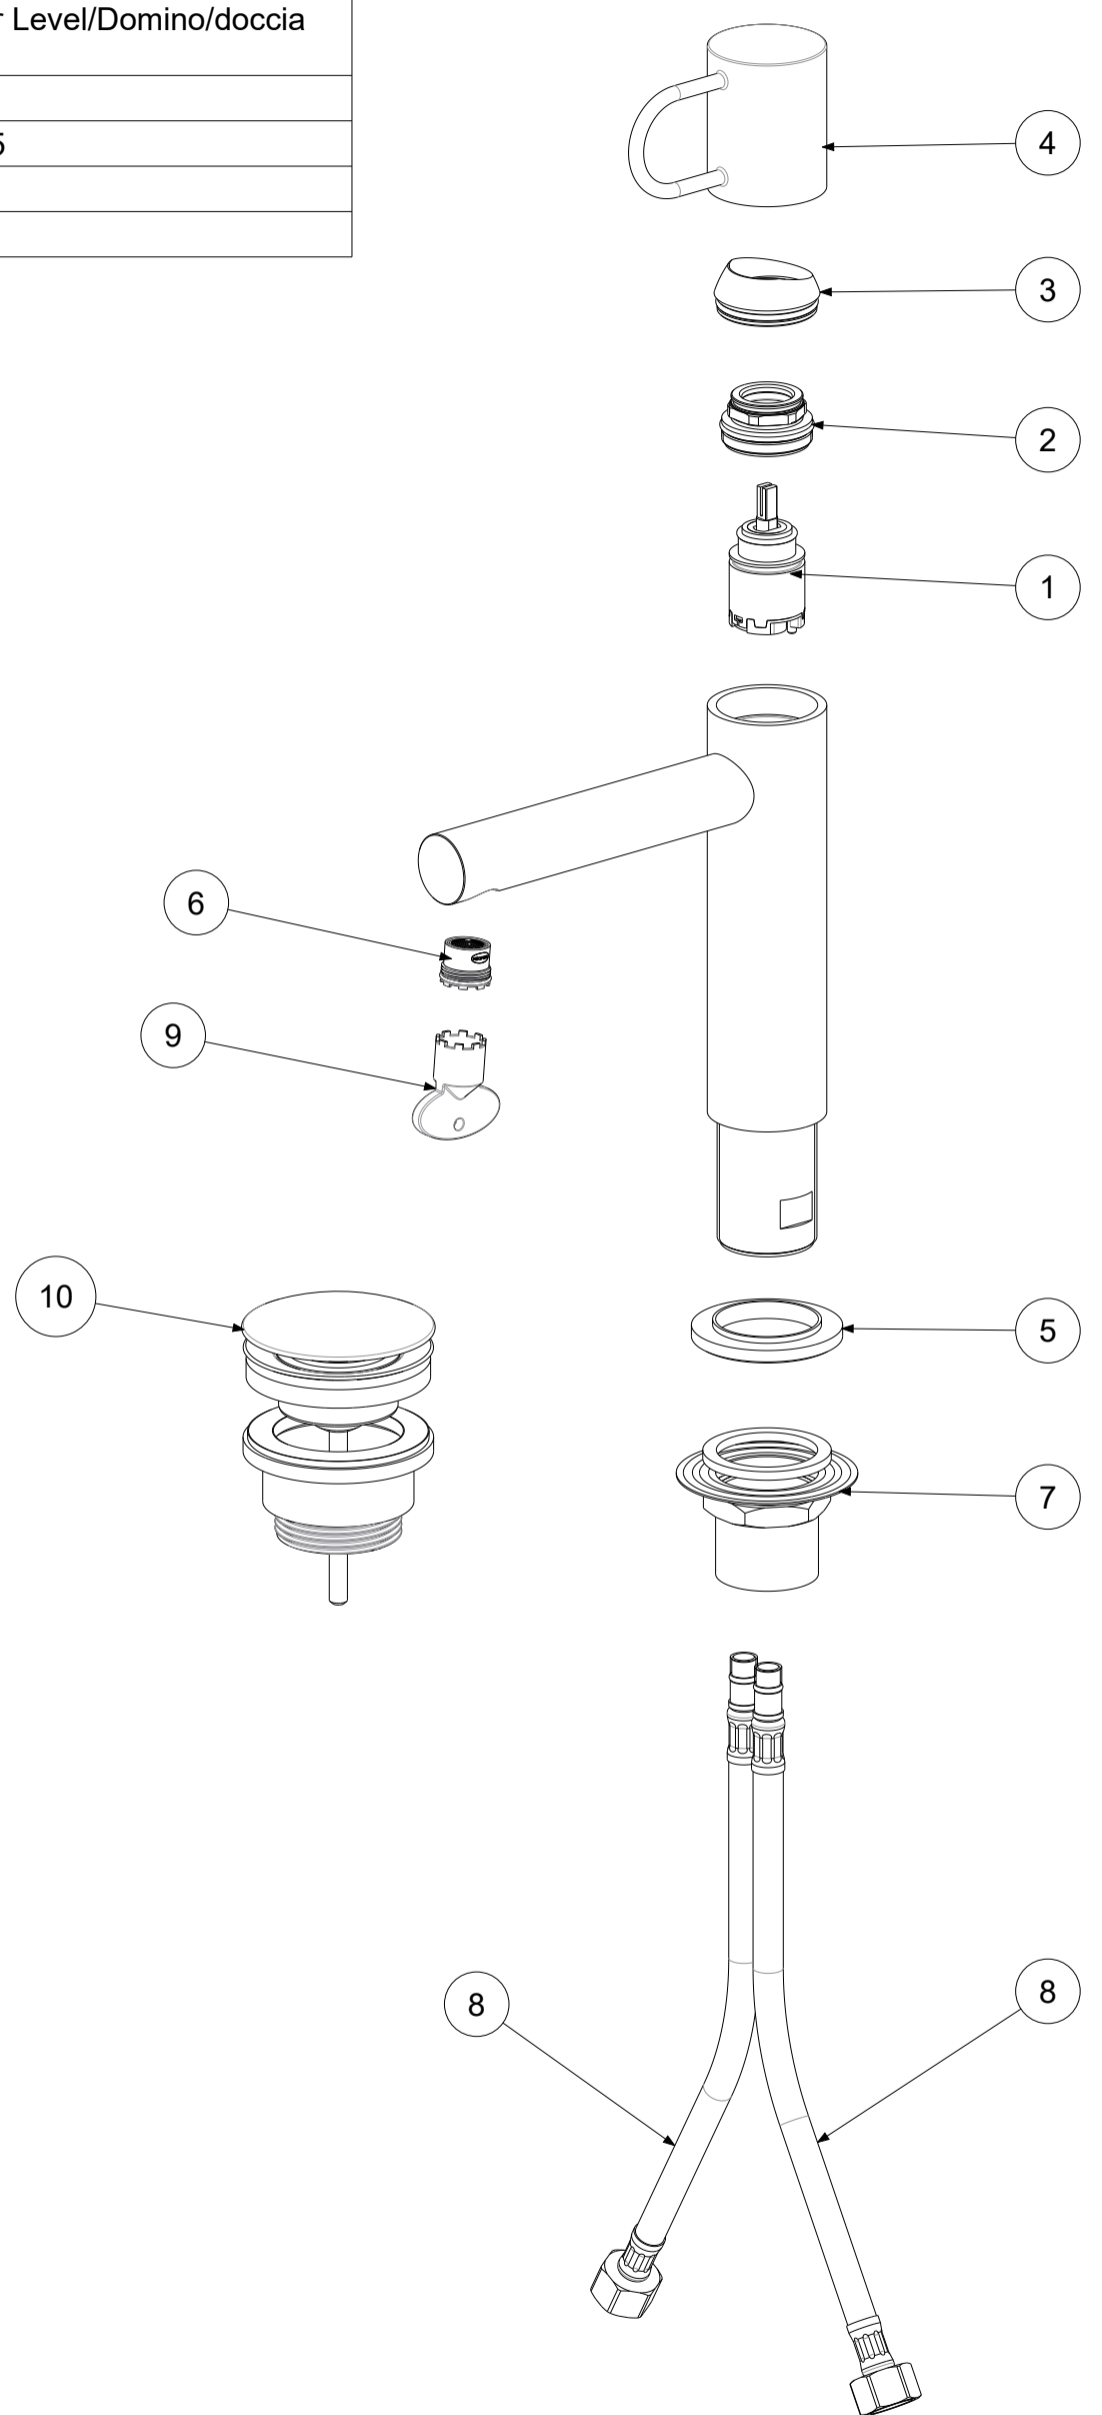

P Item	CODICE Code	DESCRIZIONE Designation
1	ZA91390	Cartuccia Ø25 con asta speciale
2	ZGHI030..	Ghiera fermacartuccia (NUOVA) M30x1
3	ZCAP073..	Cappuccio sottoleva + o.r.
4	ZLEV222..	Leva completa Ø39.5 JOKER
5	ZBAS058..	Basetta miscelatore
6	ZAER050	Aeratore a scomparsa + chiavetta per Level/Domino/doccia SY285
7	ZFIS141	Set fissaggio
8	ZFLX102....	Set 2 flex inox SOFT PEX F3/8 cm.45
9	ZACC343	Chiavetta per aeratore
10	ZSCA050..	Scarico Clic-Clac 1"1/4G completo

APPROVATO: Approved:			A3	SCALA Scale	0,400	MATERIALE Material	VARI
DISEGNATO: Design:	Gaboardi	23/02/2021		UNITA' Unit	mm	SERIE Range	JOKER
DESCRIZIONE - Description: Miscelatore lavabo senza scarico con scarico Clic-Clac 1"1/4 JOKER							
FOGLIO - Sheet: RICAMBI CODICE - Part Number: JK071KCR							