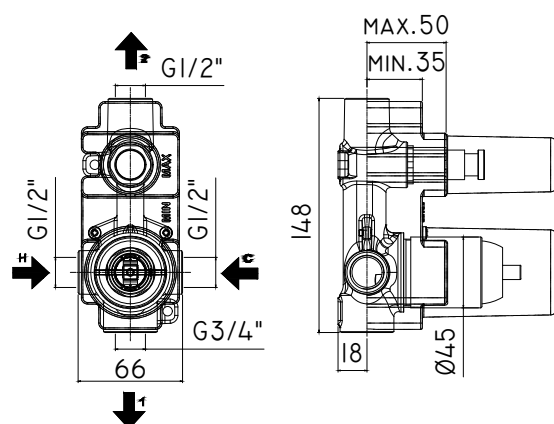

COLLEZIONE

incassi projects - concealed mixer projects

IMMAGINE PRODOTTO

DISEGNO TECNICO

DESCRIZIONE

Corpo incasso doccia (2 uscite)
 • con deviatore a pulsante

ART.

INC 01535CR
 con cartuccia $\varnothing 35\text{mm}$